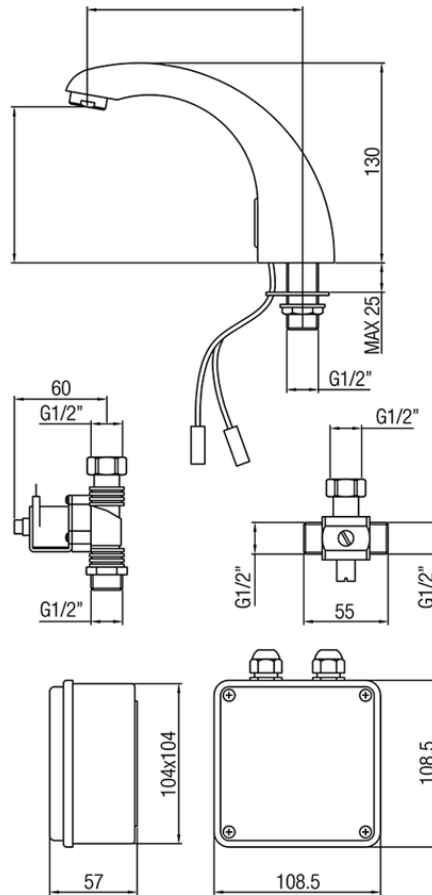

Grifo lavabo electrónico CLINIC&TECHNICAL_303E.01H.

303E.01H.

<https://es.huberitalia.com/grifo-lavabo-electronico-clinictchnical-303e-01h>

2024-12-22