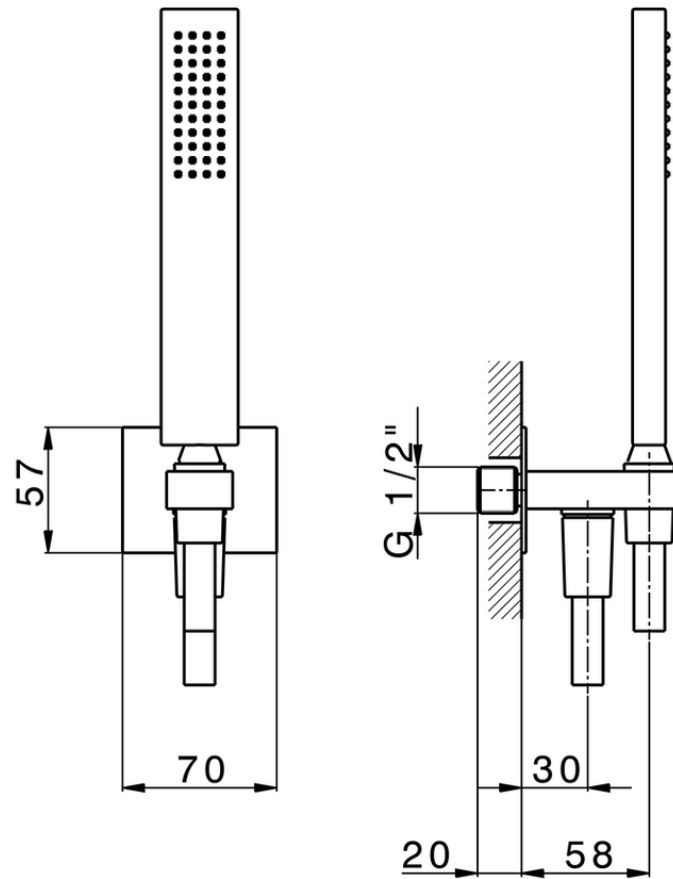

Conjunto ducha con toma de agua SHOWER_SS018860

SS018860

<https://es.huberitalia.com/conjunto-ducha-con-toma-de-agua-shower-ss018860>

2025-01-30