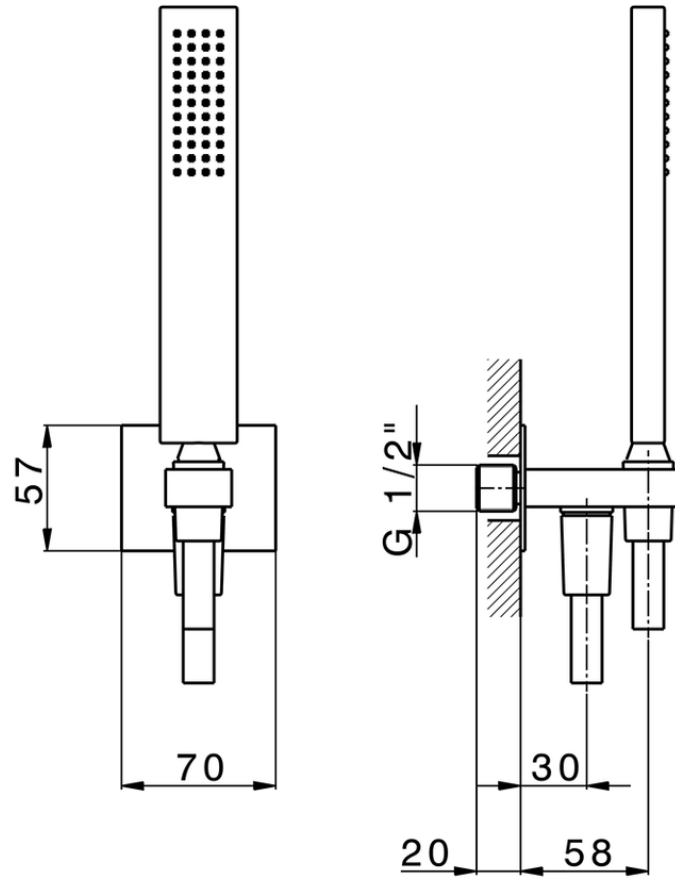

Conjunto ducha con toma de agua SHOWER_SS018860

SS018860

<https://es.huberitalia.com/conjunto-ducha-con-toma-de-agua-shower-ss018860>

2025-01-30