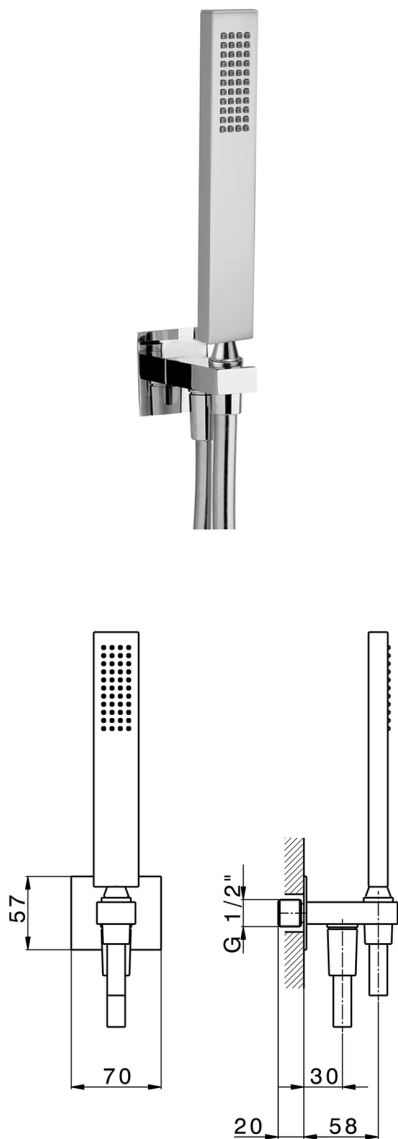

Conjunto ducha con toma de agua SHOWER_SS018860

MODELO **SS018860**

Conjunto ducha con toma de agua, soporte duchita mural, duchita una función minimalista 35x15 mm
Latón, flexible liso SUPREME 150 cm

ACABADOS DISPONIBLES

-  **21** 21 Cromo
-  **2B** 2B Níquel Brillo
-  **2F** 2F Níquel Cepillado
-  **40** 40 Negro Mate
-  **4Q** 4Q Blanco Mate

CARACTERÍSTICAS

2025-01-30