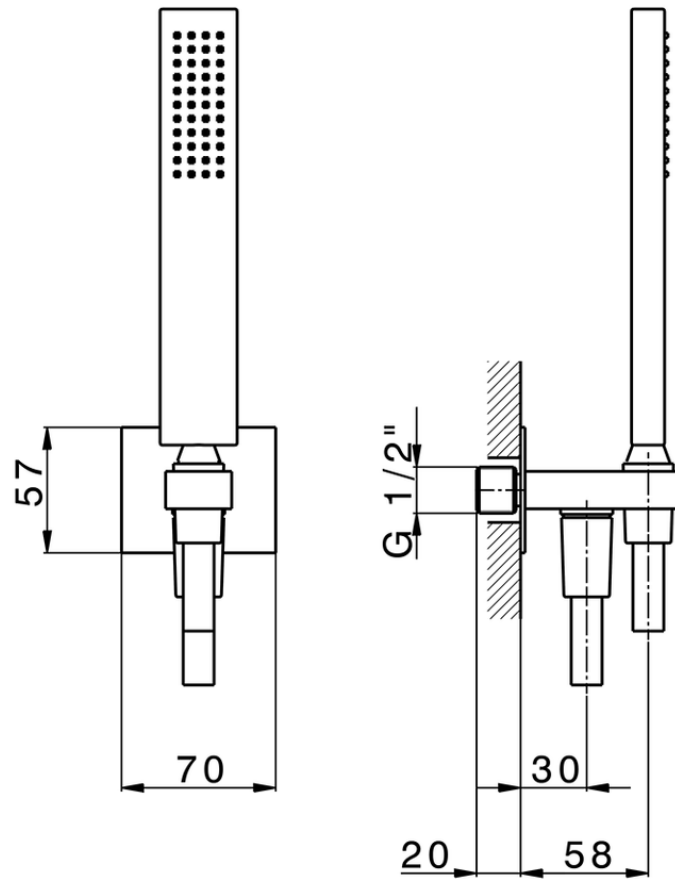

Conjunto ducha con toma de agua SHOWER_SS018860

SS018860

<https://es.huberitalia.com/conjunto-ducha-con-toma-de-agua-shower-ss018860>

2025-01-30