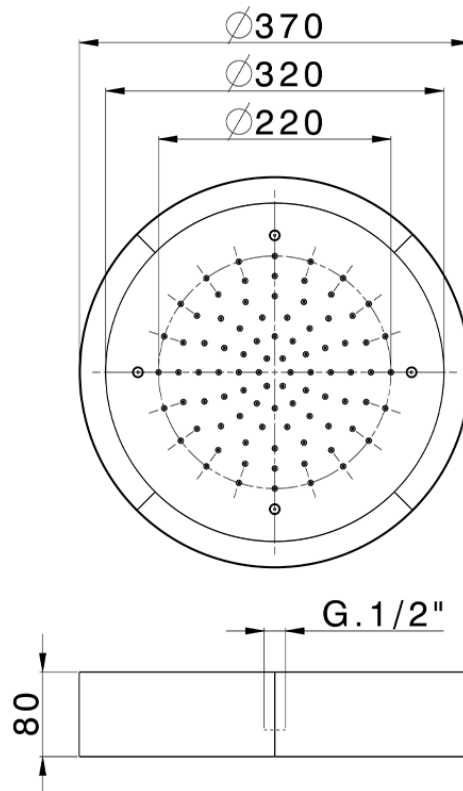

## Rociador de techo con cromoterapia Ø 370 mm ZEN\_ZS1C0205

ZS1C0205

<https://es.huberitalia.com/rociador-de-techo-con-cromoterapia-o-370-mm-zen-zs1c0205>

2025-02-05