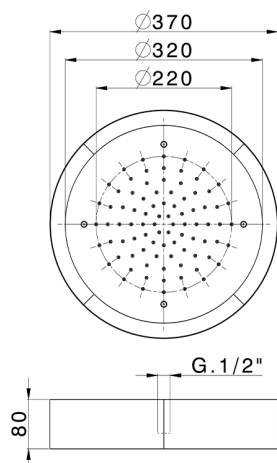

## Rociador de techo con cromoterapia Ø 370 mm ZEN\_ZS1C0205

MODELO **ZS1C0205**

Rociador de techo con cromoterapia Ø 370 mm, con cubierta exterior blanca, funciones lluvia, cromoterapia, con teclado empotrado, acero inoxidable AISI 304