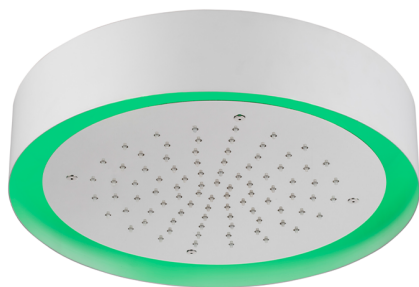

## Rociador de techo con cromoterapia Ø 370 mm ZEN\_ZS1C0205

MODELO **ZS1C0205**

Rociador de techo con cromoterapia Ø 370 mm, con cubierta exterior blanca, funciones lluvia, cromoterapia, con teclado empotrado, acero inoxidable AISI 304

### ACABADOS DISPONIBLES

-  **40** 40 Negro Mate
-  **4Q** 4Q Blanco Mate
-  **D1** D1 Inox Cepillado
-  **D2** D2 Inox brillo