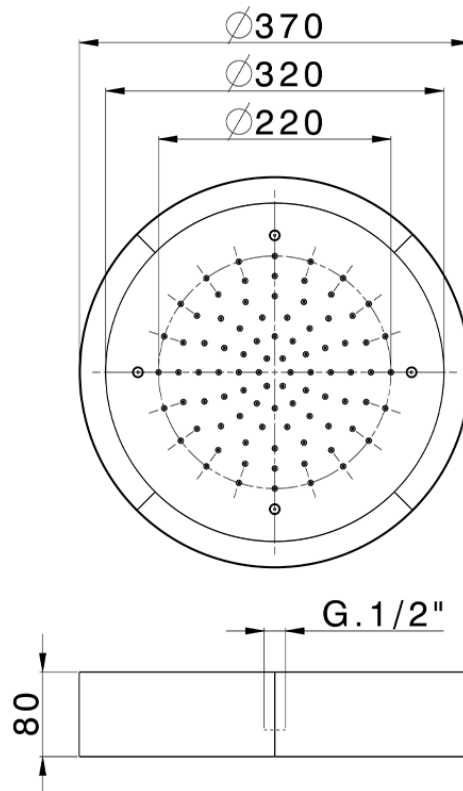

Rociador de techo con cromoterapia Ø 370 mm ZEN_ZS1C0205

ZS1C0205

<https://es.huberitalia.com/rociador-de-techo-con-cromoterapia-o-370-mm-zen-zs1c0205>

2025-02-05