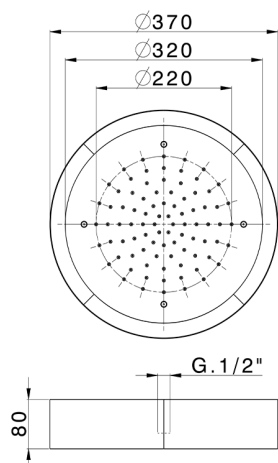

Rociador de techo con cromoterapia Ø 370 mm ZEN_ZS1C0205

MODELO **ZS1C0205**

Rociador de techo con cromoterapia Ø 370 mm, con cubierta exterior blanca, funciones lluvia, cromoterapia, con teclado empotrado, acero inoxidable AISI 304