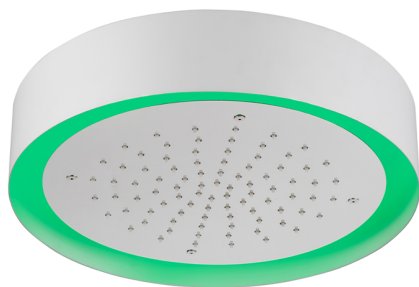

Rociador de techo con cromoterapia Ø 370 mm ZEN_ZS1C0205

MODELO **ZS1C0205**

Rociador de techo con cromoterapia Ø 370 mm, con cubierta exterior blanca, funciones lluvia, cromoterapia, con teclado empotrado, acero inoxidable AISI 304

ACABADOS DISPONIBLES

-  **40** 40 Negro Mate
-  **4Q** 4Q Blanco Mate
-  **D1** D1 Inox Cepillado
-  **D2** D2 Inox brillo

CARACTERÍSTICAS

2025-02-05