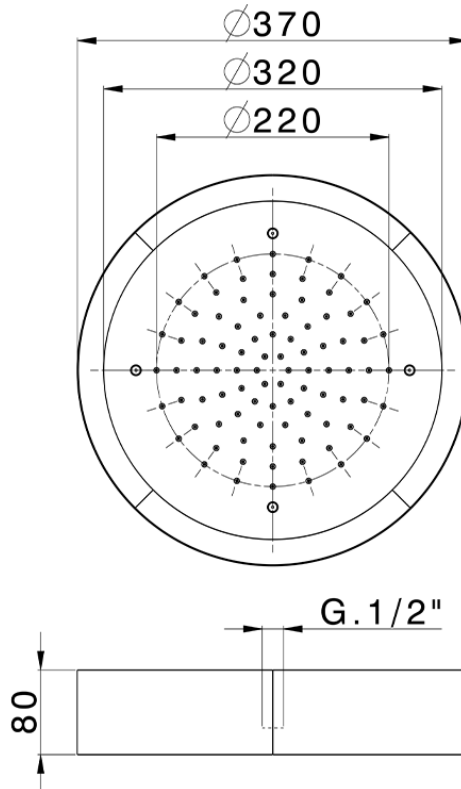

Rociador de techo con cromoterapia Ø 370 mm ZEN_ZS1C0205

ZS1C0205

<https://es.huberitalia.com/rociador-de-techo-con-cromoterapia-o-370-mm-zen-zs1c0205>

2025-02-05