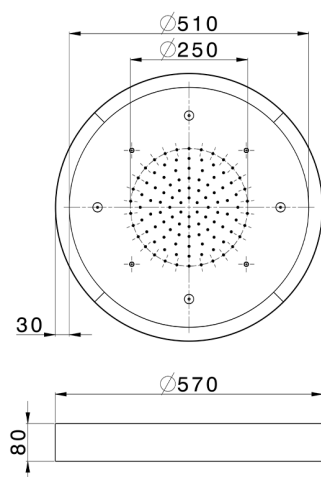

Rociador de techo con cromoterapia Ø 570 mm ZEN_ZS1C0175

MODELO **ZS1C0175**

Rociador de techo con cromoterapia Ø 570 mm, con cubierta exterior blanca, funciones lluvia, nebulizador, cromoterapia, con teclado empotrado, acero inoxidable AISI 304