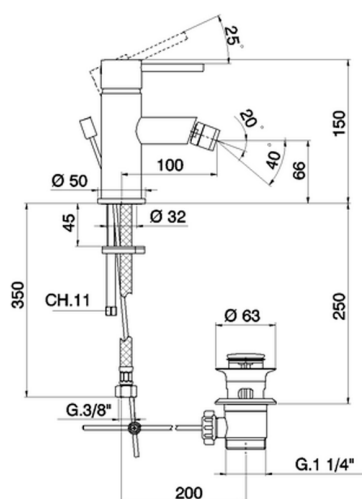

Bidé monomando TRATTO EVO_TV000550

MODELO **TV000550**

Bidé monomando, con desagüe automático
1"1/4, latiguillos acero G.3/8"

ACABADOS DISPONIBLES

CARACTERÍSTICAS

Recambio Cartucho **ZZ95435000**

Cartucho Monomando 35 mm

EcoStop

La función EcoStop limita el caudal del agua aproximadamente el 50% de la salida máxima con una leve resistencia en la maneta. Basta con empujar ligeramente más allá de la mitad del tope sólo cuando se requiera la salida máxima de agua. Esto permitirá ahorrar hasta un 50% de agua.