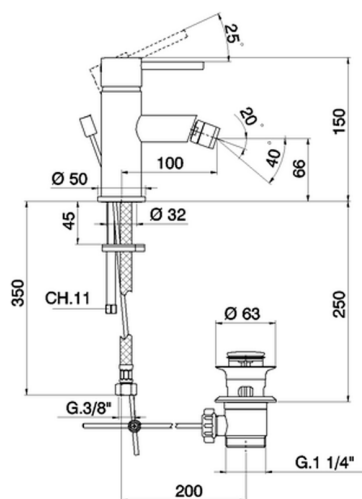

## Bidé monomando TRATTO EVO\_TV000550

MODELO **TV000550**

Bidé monomando, con desagüe automático  
1"1/4, latiguillos acero G.3/8"

ACABADOS DISPONIBLES

**21** 21 Cromo

CARACTERÍSTICAS

Recambio Cartucho **ZZ95435000**

**Cartucho Monomando 35 mm**

### EcoStop

La función EcoStop limita el caudal del agua aproximadamente el 50% de la salida máxima con una leve resistencia en la maneta. Basta con empujar ligeramente más allá de la mitad del tope sólo cuando se requiera la salida máxima de agua. Esto permitirá ahorrar hasta un 50% de agua.