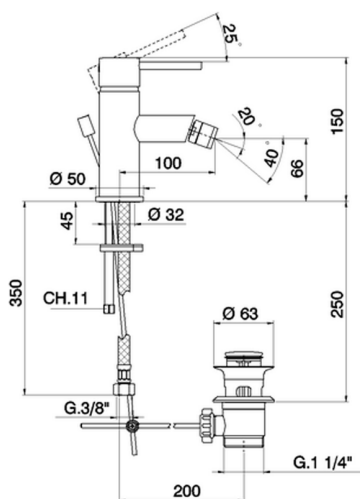

## Bidé monomando TRATTO EVO\_TV000550

MODELO **TV000550**

Bidé monomando, con desagüe automático  
1"1/4, latiguillos acero G.3/8"

ACABADOS DISPONIBLES

CARACTERÍSTICAS

Recambio Cartucho **ZZ95435000**

**Cartucho Monomando 35 mm**

### EcoStop

La función EcoStop limita el caudal del agua aproximadamente el 50% de la salida máxima con una leve resistencia en la maneta. Basta con empujar ligeramente más allá de la mitad del tope sólo cuando se requiera la salida máxima de agua. Esto permitirá ahorrar hasta un 50% de agua.