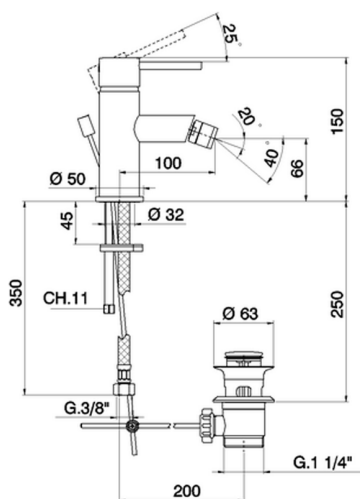

Bidé monomando TRATTO EVO_TV000550

MODELO **TV000550**

Bidé monomando, con desagüe automático
1"1/4, latiguillos acero G.3/8"

ACABADOS DISPONIBLES

CARACTERÍSTICAS

Recambio Cartucho **ZZ95435000**

Cartucho Monomando 35 mm

EcoStop

La función EcoStop limita el caudal del agua aproximadamente el 50% de la salida máxima con una leve resistencia en la maneta. Basta con empujar ligeramente más allá de la mitad del tope sólo cuando se requiera la salida máxima de agua. Esto permitirá ahorrar hasta un 50% de agua.