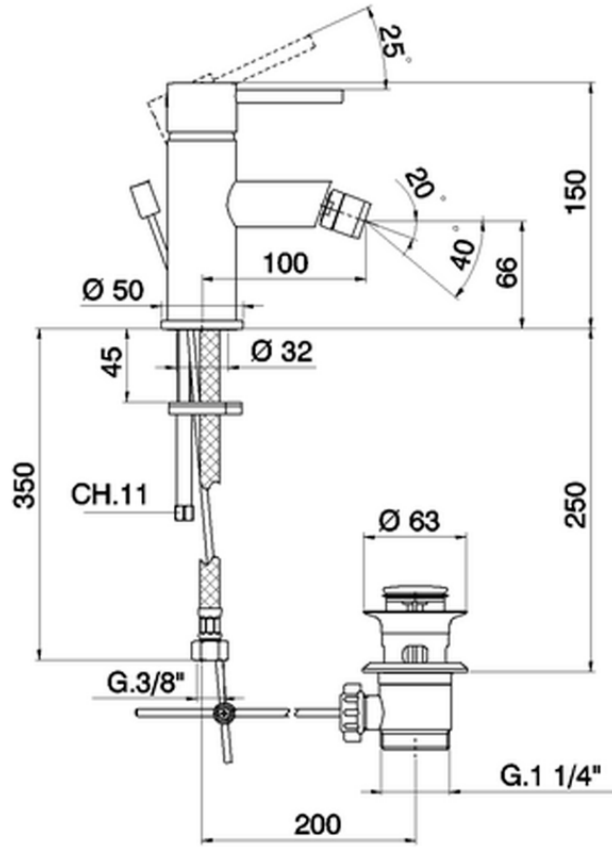

Bidé monomando TRATTO EVO\_TV000550

TV000550

<https://es.huberitalia.com/bide-monomando-tratto-evo-tv000550>

2026-06-30