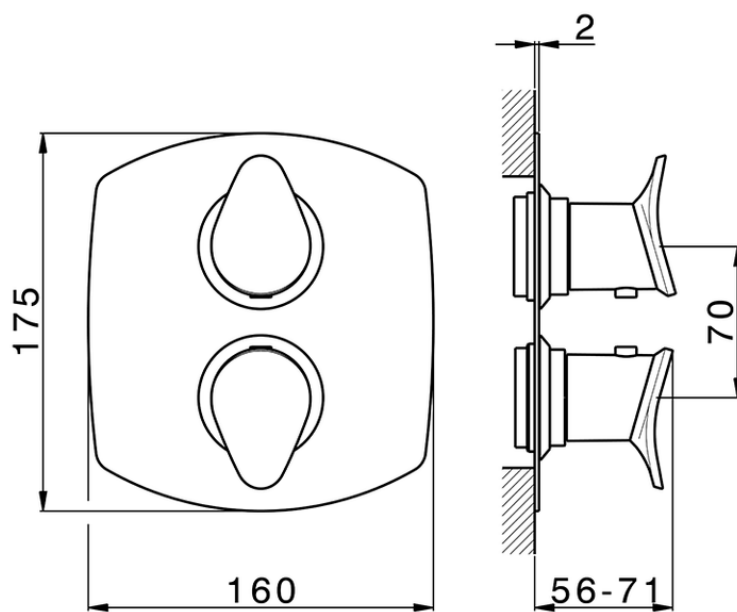

Parte externa termostático ducha emp. 1 salida HARLOCK_HC007300

HC007300

<https://es.huberitalia.com/parte-externa-termostatico-ducha-emp-1-salida-harlock-hc007300>

Piastra/Plate/Plaque/Platte/Placa

2-3mm: XX 25-40 YY 76-91

10 mm: XX 16-31 YY 65-80

ZB007300

<https://es.huberitalia.com/parte-empotrada-termostatico-ducha-1-salida-empotrado-zb007300>

2024-12-31