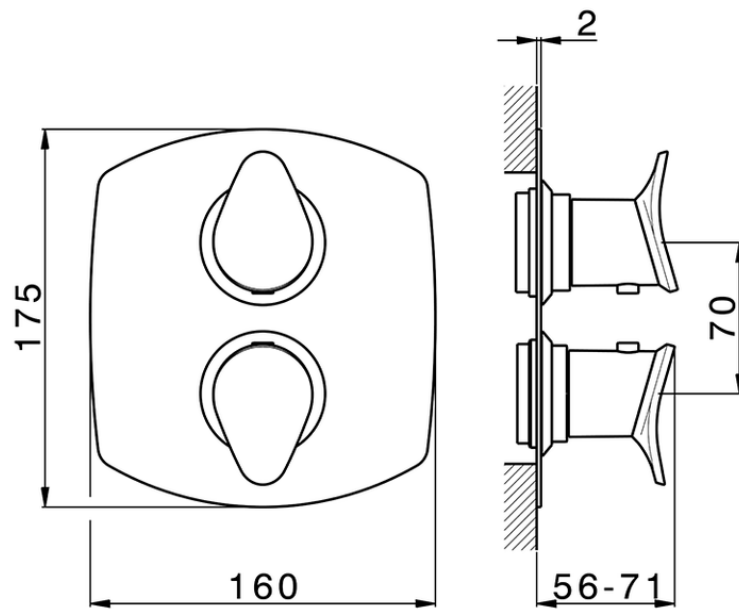

Parte externa termostático ducha emp. 1 salida HARLOCK_HC007300

HC007300

<https://es.huberitalia.com/parte-externa-termostatico-ducha-emp-1-salida-harlock-hc007300>

Piastra/Plate/Plaque/Platte/Placa

2-3mm: XX 25-40 YY 76-91

10 mm: XX 16-31 YY 65-80

ZB007300

<https://es.huberitalia.com/parte-empotrada-termostatico-ducha-1-salida-empotrado-zb007300>

2024-12-22