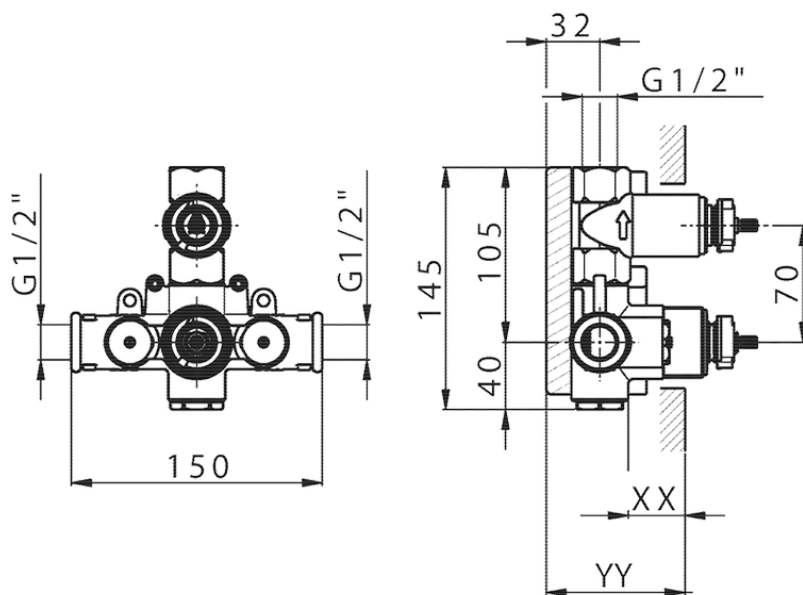

Parte externa termostático ducha emp. 1 salida HARLOCK_HC007300

HC007300

<https://es.huberitalia.com/parte-externa-termostatico-ducha-emp-1-salida-harlock-hc007300>

Piastra/Plate/Plaque/Platte/Placa

2-3mm: XX 25-40 YY 76-91

10 mm: XX 16-31 YY 65-80

ZB007300

<https://es.huberitalia.com/parte-empotrada-termostatico-ducha-1-salida-empotrado-zb007300>

2024-12-22