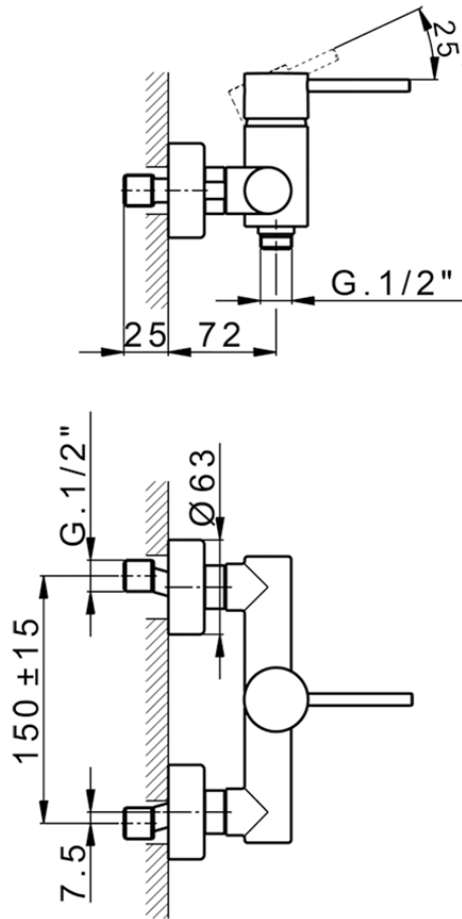

Ducha monomando NUOVA KIRUNA_K2000440

K2000440

<https://es.huberitalia.com/ducha-monomando-nuova-kiruna-k2000440>

2024-09-19