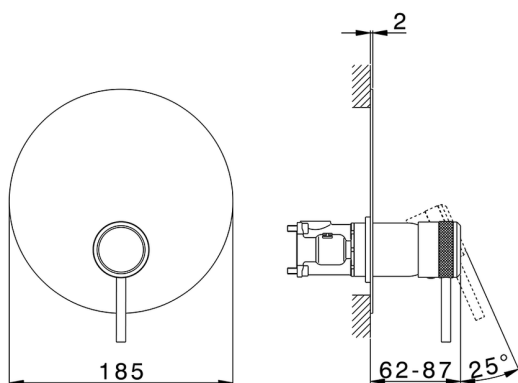

## Conjunto Monomando para One-Box ONE BOX\_CR0BM010

MODELO **CR0BM010**

Conjunto Monomando para One-Box, 1 salida, profundidad mínima de instalación 67 mm, sin parte empotrada, para art. ZB00B030-ZB00B031

### CARACTERÍSTICAS

Recambio Cartucho **ZZ97179000**

**Cartucho Monomando 35 mm**

Instalación **Empotrado**

Empotrado 2 **ZB00B031**

**ZB00B030**