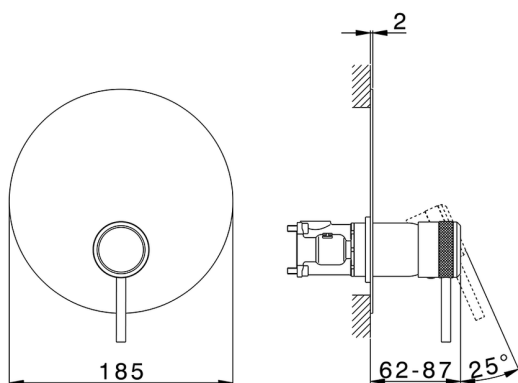

Conjunto Monomando para One-Box ONE BOX_CR0BM010

MODELO **CR0BM010**

Conjunto Monomando para One-Box, 1 salida, profundidad mínima de instalación 67 mm, sin parte empotrada, para art. ZB00B030-ZB00B031

ACABADOS DISPONIBLES

-  **21** 21 Cromo
-  **2F** 2F Níquel Cepillado
-  **2Q** 2Q Black Titanium

CARACTERÍSTICAS

Recambio Cartucho **ZZ97179000**

Cartucho Monomando 35 mm

Instalación **Empotrado**

Empotrado 2 **ZB00B031**

ZB00B030