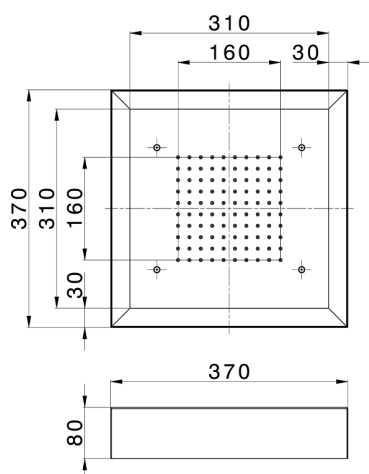

Rociador de techo con cromoterapia 370x370 mm ZEN_ZS1C0190

MODELO **ZS1C0190**

Rociador de techo con cromoterapia 370x370 mm, con cubierta exterior blanca, funciones lluvia, cromoterapia, con control inalámbrico, acero inoxidable AISI 304