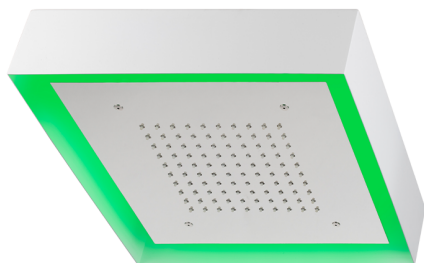

Rociador de techo con cromoterapia 370x370 mm ZEN_ZS1C0190

MODELO **ZS1C0190**

Rociador de techo con cromoterapia 370x370 mm, con cubierta exterior blanca, funciones lluvia, cromoterapia, con control inalámbrico, acero inoxidable AISI 304

ACABADOS DISPONIBLES

-  **40** 40 Negro Mate
-  **4Q** 4Q Blanco Mate
-  **D1** D1 Inox Cepillado
-  **D2** D2 Inox brillo

CARACTERÍSTICAS

2025-01-03