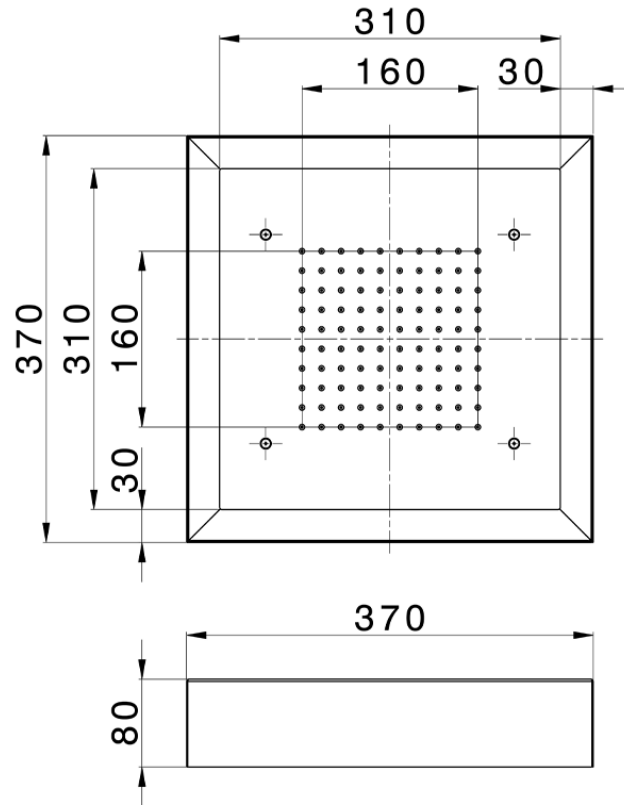

## Rociador de techo con cromoterapia 370x370 mm ZEN\_ZS1C0190

ZS1C0190

<https://es.huberitalia.com/rociador-de-techo-con-cromoterapia-370x370-mm-zen-zs1c0190>

2025-01-03