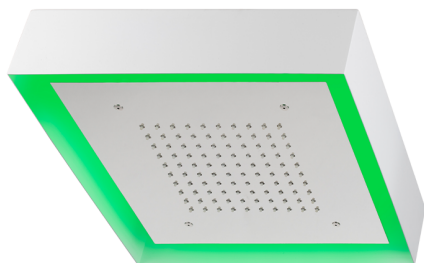

## Rociador de techo con cromoterapia 370x370 mm ZEN\_ZS1C0190

MODELO **ZS1C0190**

Rociador de techo con cromoterapia 370x370 mm, con cubierta exterior blanca, funciones lluvia, cromoterapia, con control inalámbrico, acero inoxidable AISI 304

### ACABADOS DISPONIBLES

-  **40** 40 Negro Mate
-  **4Q** 4Q Blanco Mate
-  **D1** D1 Inox Cepillado
-  **D2** D2 Inox brillo