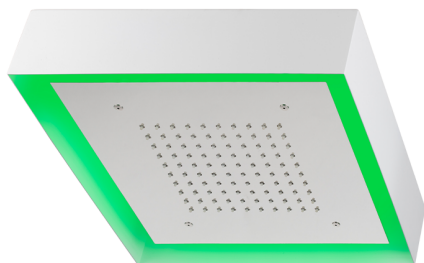

Rociador de techo con cromoterapia 370x370 mm ZEN_ZS1C0190

MODELO **ZS1C0190**

Rociador de techo con cromoterapia 370x370 mm, con cubierta exterior blanca, funciones lluvia, cromoterapia, con control inalámbrico, acero inoxidable AISI 304

ACABADOS DISPONIBLES

-  **40** 40 Negro Mate
-  **4Q** 4Q Blanco Mate
-  **D1** D1 Inox Cepillado
-  **D2** D2 Inox brillo

CARACTERÍSTICAS

2025-01-05