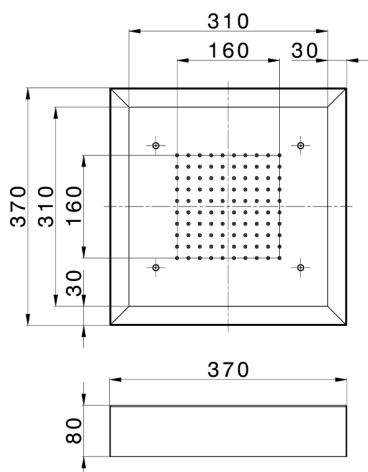

## Rociador de techo con cromoterapia 370x370 mm ZEN\_ZS1C0190

MODELO **ZS1C0190**

Rociador de techo con cromoterapia 370x370 mm, con cubierta exterior blanca, funciones lluvia, cromoterapia, con control inalámbrico, acero inoxidable AISI 304