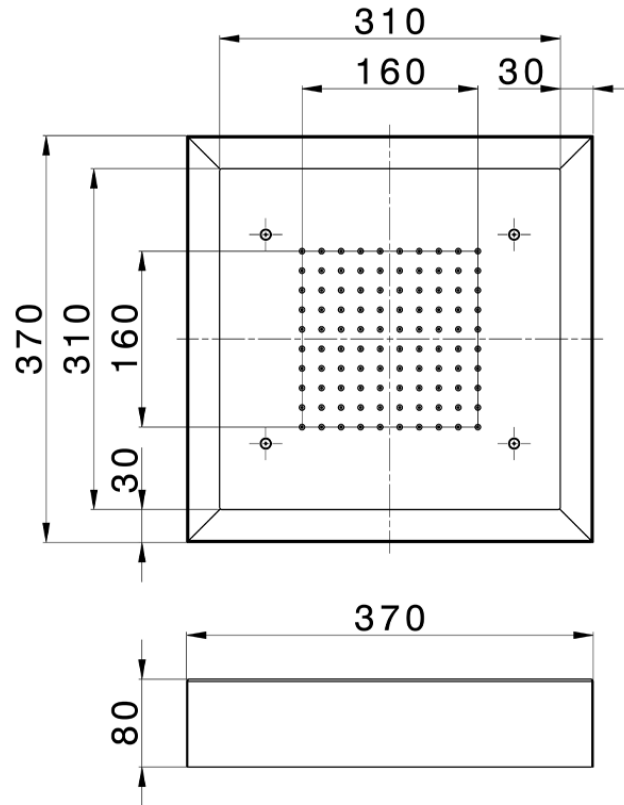

## Rociador de techo con cromoterapia 370x370 mm ZEN\_ZS1C0190

ZS1C0190

<https://es.huberitalia.com/rociador-de-techo-con-cromoterapia-370x370-mm-zen-zs1c0190>

2025-02-05