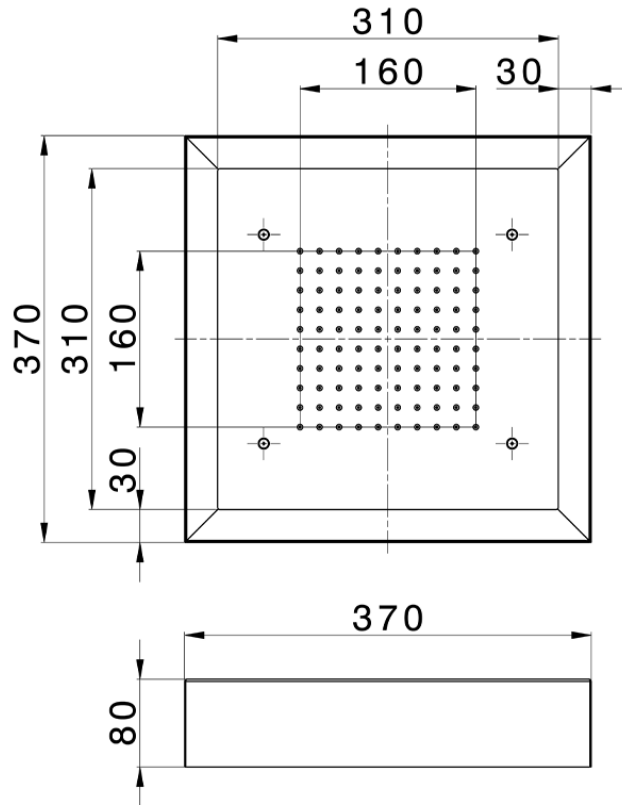

Rociador de techo con cromoterapia 370x370 mm ZEN_ZS1C0190

ZS1C0190

<https://es.huberitalia.com/rociador-de-techo-con-cromoterapia-370x370-mm-zen-zs1c0190>

2025-01-05