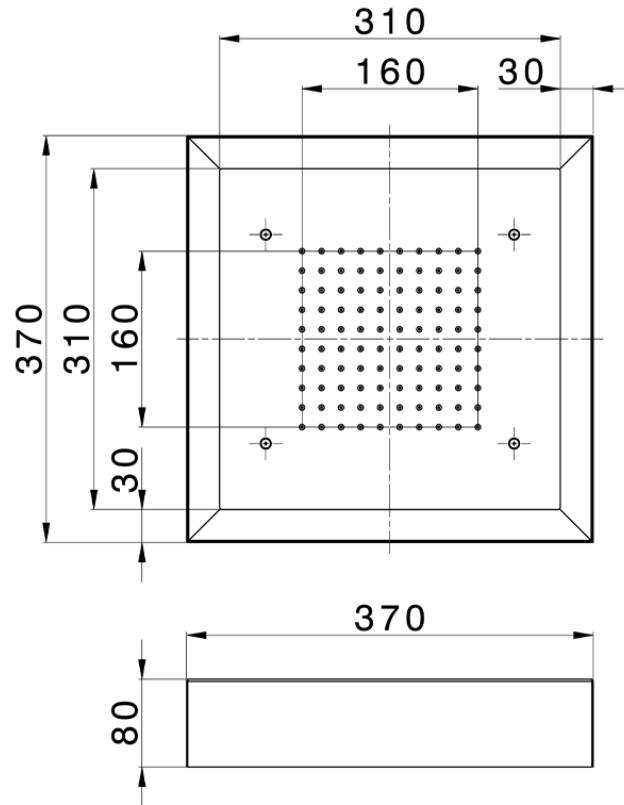

Rociador de techo con cromoterapia 370x370 mm ZEN_ZS1C0190

ZS1C0190

<https://es.huberitalia.com/rociador-de-techo-con-cromoterapia-370x370-mm-zen-zs1c0190>

2025-02-05