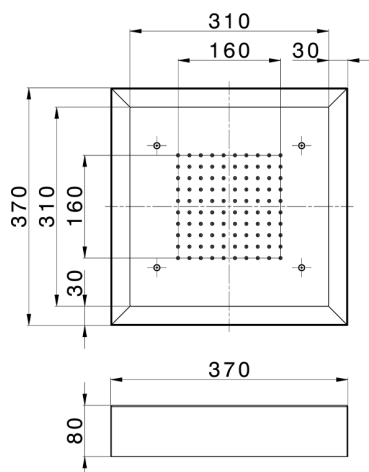

Rociador de techo con cromoterapia 370x370 mm ZEN_ZS1C0190

MODELO **ZS1C0190**

Rociador de techo con cromoterapia 370x370 mm, con cubierta exterior blanca, funciones lluvia, cromoterapia, con control inalámbrico, acero inoxidable AISI 304