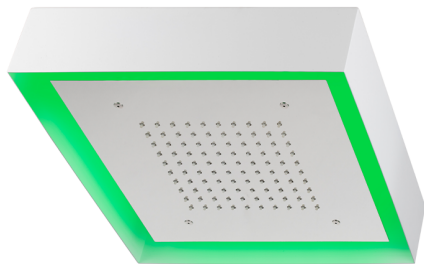

Rociador de techo con cromoterapia 370x370 mm ZEN_ZS1C0190

MODELO **ZS1C0190**

Rociador de techo con cromoterapia 370x370 mm, con cubierta exterior blanca, funciones lluvia, cromoterapia, con control inalámbrico, acero inoxidable AISI 304

ACABADOS DISPONIBLES

-  **40** 40 Negro Mate
-  **4Q** 4Q Blanco Mate
-  **D1** D1 Inox Cepillado
-  **D2** D2 Inox brillo

CARACTERÍSTICAS

2025-02-05