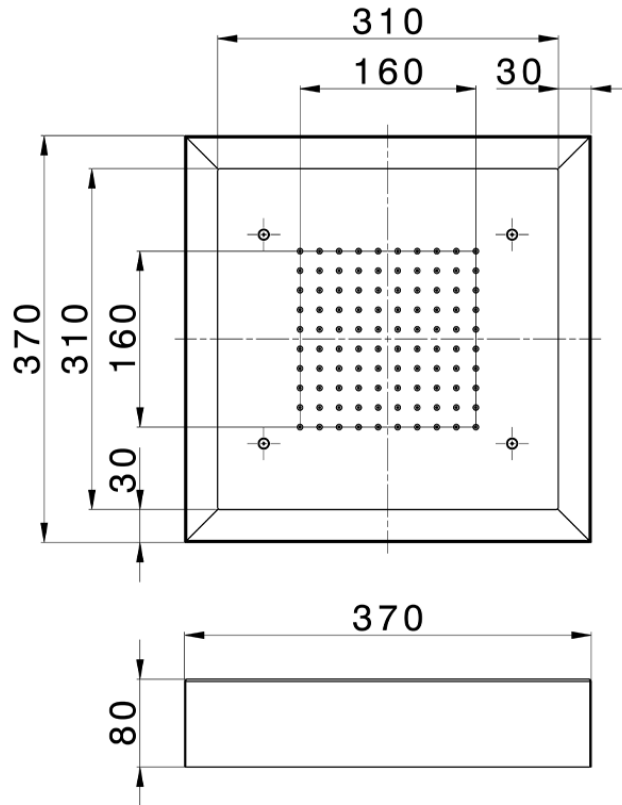

## Rociador de techo con cromoterapia 370x370 mm ZEN\_ZS1C0190

ZS1C0190

<https://es.huberitalia.com/rociador-de-techo-con-cromoterapia-370x370-mm-zen-zs1c0190>

2025-02-05