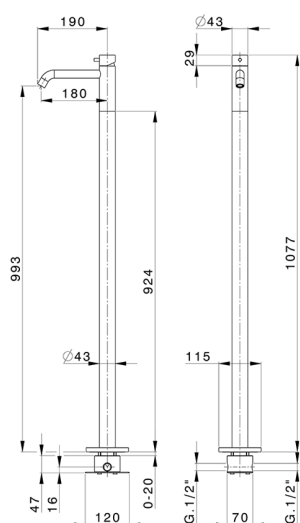

Lavabo monomando de suelo LYNOX_LX004514

MODELO **LX004514**

Lavabo monomando de suelo, comprensivo de parte empotrada, Inox AISI 316L

ACABADOS DISPONIBLES

D1 D1 Inox Cepillado

CARACTERÍSTICAS

Recambio Cartucho **ZZ99511000**

Cartucho Monomando 30 mm

Instalación **Empotrado**

2026-04-10