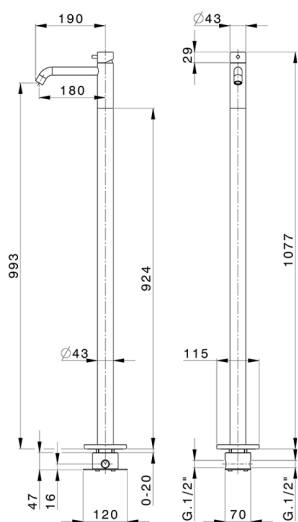

## Lavabo monomando de suelo LYNOX\_LX004514

MODELO **LX004514**

Lavabo monomando de suelo, comprensivo de parte empotrada, Inox AISI 316L

ACABADOS DISPONIBLES

**D1** D1 Inox Cepillado

CARACTERÍSTICAS

Recambio Cartucho **ZZ99511000**

**Cartucho Monomando 30 mm**

Instalación **Empotrado**

2026-05-20