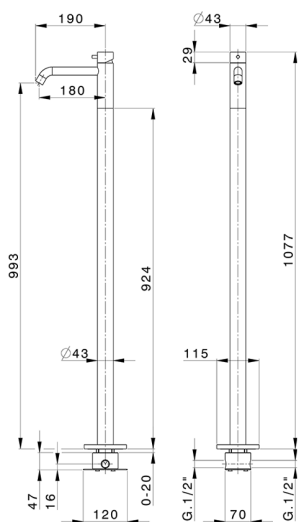

Lavabo monomando de suelo LYNOX_LX004514

MODELO **LX004514**

Lavabo monomando de suelo, comprensivo de parte empotrada, Inox AISI 316L

ACABADOS DISPONIBLES

D1 D1 Inox Cepillado

CARACTERÍSTICAS

Recambio Cartucho **ZZ99511000**

Cartucho Monomando 30 mm

Instalación **Empetrado**

2026-06-10