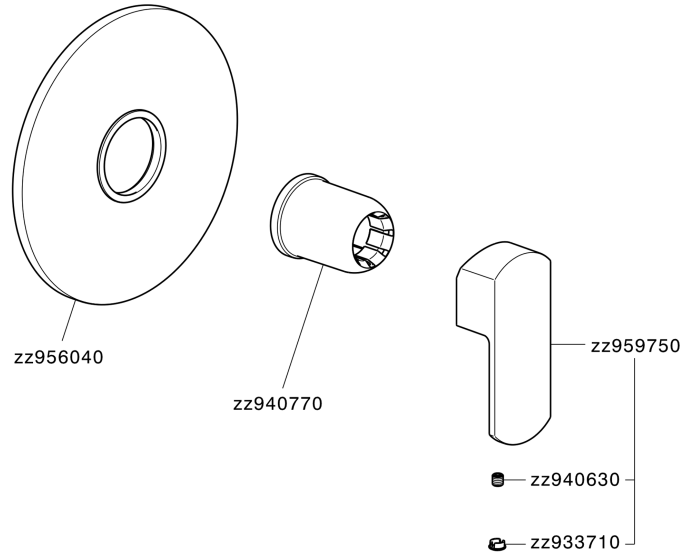

Parte externa monomando ducha empotrada DADO_DD003000

MODELO **DD003000**

Parte externa monomando ducha empotrada, sin parte empotrada, para art. ZB005300-ZB005301

ACABADOS DISPONIBLES

-  **21** 21 Cromo
-  **2B** 2B Níquel Brillo
-  **2F** 2F Níquel Cepillado
-  **40** 40 Negro Mate
-  **4Q** 4Q Blanco Mate

CARACTERÍSTICAS

Instalación	Empotrado
Empotrado 2	ZB005301
	ZB005300

Parte externa monomando ducha empotrada DADO_DD003000

DD003000

<https://es.huberitalia.com/parte-externa-monomando-ducha-empotrada-dado-dd003000>

Parte empotrada monomando ducha EMPOTRADO_ZB005301

MODELO **ZB005301**

Parte empotrada monomando ducha, ducha empotrada 1/2", sin parte externa, con silenciadores

ACABADOS DISPONIBLES

04 04 Sin Acabado

CARACTERÍSTICAS

Piastra/Plate/Plaque/Platte/Placa
 2-3mm: XX 27-47 YY 54-74
 10mm: XX 16-40 YY 43-68

2025-01-06