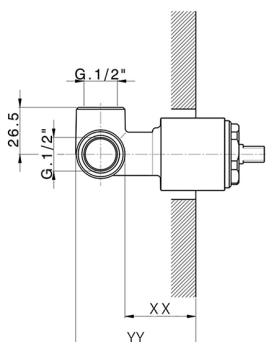

Parte empotrada monomando ducha EMPOTRADO_ZB005301

MODELO **ZB005301**

Parte empotrada monomando ducha, ducha empotrada 1/2", sin parte externa, con silenciadores

ACABADOS DISPONIBLES

04 04 Sin Acabado

CARACTERÍSTICAS

Instalación	Empotrado
Recambio Cartucho	ZZ94035000
Cartucho Monomando 35 mm	
Empotrado	1

Piastra/Plate/Plaque/Platte/Placa
 2-3mm: XX 27-47 YY 54-74
 10mm: XX 16-40 YY 43-68

Parte empotrada monomando ducha EMPOTRADO_ZB005300

MODELO **ZB005300**

Parte empotrada monomando ducha, ducha empotrada 1/2", sin parte externa

ACABADOS DISPONIBLES

04 04 Sin Acabado

CARACTERÍSTICAS

Instalación	Empotrado
Recambio Cartucho	ZZ94035000
Cartucho Monomando 35 mm	
Empotrado	1

Piastra/Plate/Plaque/Platte/Placa
 2-3mm: XX 27-47 YY 54-74
 10mm: XX 16-40 YY 43-68

2025-01-06