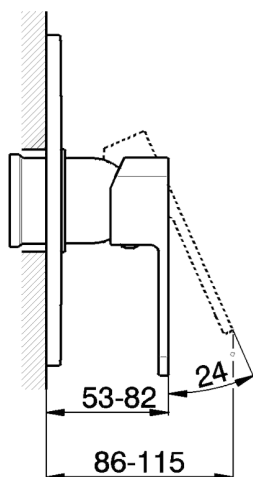

Parte externa monomando ducha empotrada DADO_DD003000

MODELO **DD003000**

Parte externa monomando ducha empotrada, sin parte empotrada, para art. ZB005300-ZB005301

ACABADOS DISPONIBLES

-  **21** 21 Cromo
-  **2B** 2B Níquel Brillo
-  **2F** 2F Níquel Cepillado
-  **40** 40 Negro Mate
-  **4Q** 4Q Blanco Mate

CARACTERÍSTICAS

Instalación	Empotrado
Empotrado 2	ZB005301
	ZB005300

Parte externa monomando ducha empotrada DADO_DD003000

DD003000

<https://es.huberitalia.com/parte-externa-monomando-ducha-empotrada-dado-dd003000>

Parte empotrada monomando ducha EMPOTRADO_ZB005301

MODELO **ZB005301**

Parte empotrada monomando ducha, ducha empotrada 1/2", sin parte externa, con silenciadores

ACABADOS DISPONIBLES

04 04 Sin Acabado

CARACTERÍSTICAS

Piastra/Plate/Plaque/Platte/Placa
 2-3mm: XX 27-47 YY 54-74
 10mm: XX 16-40 YY 43-68

2025-01-06