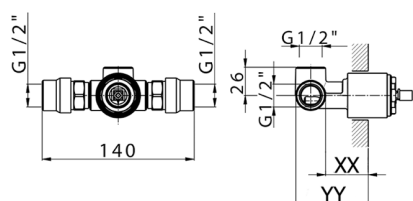

Parte empotrada monomando ducha EMPOTRADO_ZB005301

MODELO **ZB005301**

Parte empotrada monomando ducha, ducha empotrada 1/2", sin parte externa, con silenciadores

ACABADOS DISPONIBLES

04 04 Sin Acabado

CARACTERÍSTICAS

Instalación	Empotrado
Recambio Cartucho	ZZ94035000
Cartucho Monomando 35 mm	
Empotrado	1

Piastra/Plate/Plaque/Platte/Placa
 2-3mm: XX 27-47 YY 54-74
 10mm: XX 16-40 YY 43-68

Parte empotrada monomando ducha EMPOTRADO_ZB005300

MODELO **ZB005300**

Parte empotrada monomando ducha, ducha empotrada 1/2", sin parte externa

ACABADOS DISPONIBLES

04 04 Sin Acabado

CARACTERÍSTICAS

Instalación	Empotrado
Recambio Cartucho	ZZ94035000
Cartucho Monomando 35 mm	
Empotrado	1

Piastra/Plate/Plaque/Platte/Placa
 2-3mm: XX 27-47 YY 54-74
 10mm: XX 16-40 YY 43-68

2025-01-06