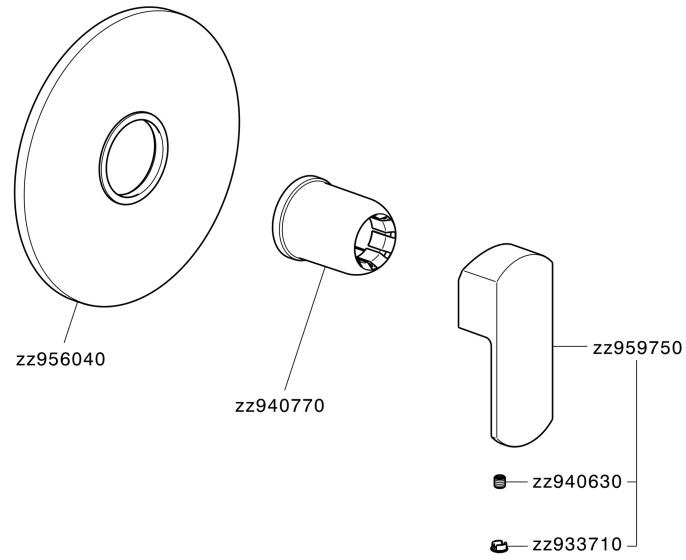

Parte externa monomando ducha empotrada DADO_DD003000

DD003000

<https://es.huberitalia.com/parte-externa-monomando-ducha-empotrada-dado-dd003000>

Parte empotrada monomando ducha EMPOTRADO_ZB005301

ZB005301

<https://es.huberitalia.com/parte-empotrada-monomando-ducha-empotrado-zb005301>

Parte empotrada monomando ducha EMPOTRADO_ZB005300

ZB005300

<https://es.huberitalia.com/parte-empotrada-monomando-ducha-empotrado-zb005300>