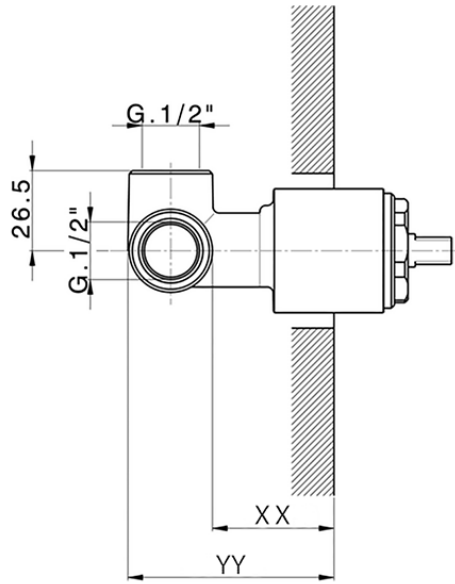

Parte externa monomando ducha empotrada DADO_DD003000

DD003000

<https://es.huberitalia.com/parte-externa-monomando-ducha-empotrada-dado-dd003000>

Piastra/Plate/Plaque/Platte/Placa

2-3mm: XX 27-47 YY 54-74

10mm: XX 16-40 YY 43-68

ZB005301

<https://es.huberitalia.com/parte-empotrada-monomando-ducha-empotrado-zb005301>

Piastra/Plate/Plaque/Platte/Placa

2-3mm: XX 27-47 YY 54-74

10mm: XX 16-40 YY 43-68

ZB005300

<https://es.huberitalia.com/parte-empotrada-monomando-ducha-empotrado-zb005300>