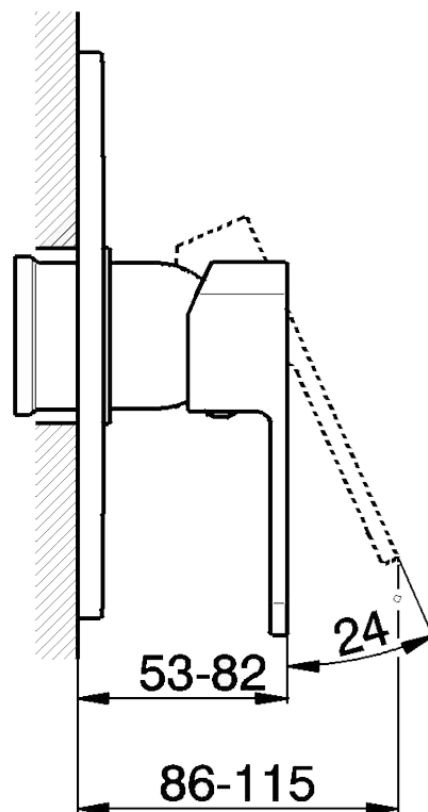

Parte externa monomando ducha empotrada DADO_DD003000

DD003000

<https://es.huberitalia.com/parte-externa-monomando-ducha-empotrada-dado-dd003000>

Piastra/Plate/Plaque/Platte/Placa

2-3mm: XX 27-47 YY 54-74

10mm: XX 16-40 YY 43-68

ZB005301

<https://es.huberitalia.com/parte-empotrada-monomando-ducha-empotrado-zb005301>

Piastra/Plate/Plaque/Platte/Placa

2-3mm: XX 27-47 YY 54-74

10mm: XX 16-40 YY 43-68

ZB005300

<https://es.huberitalia.com/parte-empotrada-monomando-ducha-empotrado-zb005300>