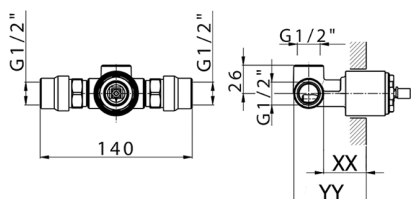

Parte empotrada monomando ducha EMPOTRADO_ZB005301

MODELO **ZB005301**

Parte empotrada monomando ducha, ducha empotrada 1/2", sin parte externa, con silenciadores

ACABADOS DISPONIBLES

04 04 Sin Acabado

CARACTERÍSTICAS

Instalación	Empotrado
Recambio Cartucho	ZZ94035000
Cartucho Monomando 35 mm	
Empotrado	1

Piastra/Plate/Plaque/Platte/Placa
 2-3mm: XX 27-47 YY 54-74
 10mm: XX 16-40 YY 43-68

Parte empotrada monomando ducha EMPOTRADO_ZB005300

MODELO **ZB005300**

Parte empotrada monomando ducha, ducha empotrada 1/2", sin parte externa

ACABADOS DISPONIBLES

04 04 Sin Acabado

CARACTERÍSTICAS

Instalación	Empotrado
Recambio Cartucho	ZZ94035000
Cartucho Monomando 35 mm	
Empotrado	1

Piastra/Plate/Plaque/Platte/Placa
 2-3mm: XX 27-47 YY 54-74
 10mm: XX 16-40 YY 43-68

2025-01-05