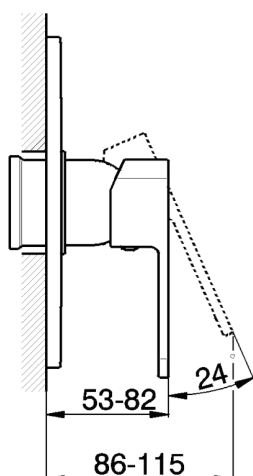

Parte externa monomando ducha empotrada DADO_DD003000

MODELO **DD003000**

Parte externa monomando ducha empotrada, sin parte empotrada, para art. ZB005300-ZB005301

ACABADOS DISPONIBLES

-  **21** 21 Cromo
-  **2B** 2B Níquel Brillo
-  **2F** 2F Níquel Cepillado
-  **40** 40 Negro Mate
-  **4Q** 4Q Blanco Mate

CARACTERÍSTICAS

Instalación	Empotrado
Empotrado 2	ZB005301
	ZB005300

Parte externa monomando ducha empotrada DADO_DD003000

DD003000

<https://es.huberitalia.com/parte-externa-monomando-ducha-empotrada-dado-dd003000>

Parte empotrada monomando ducha EMPOTRADO_ZB005301

MODELO **ZB005301**

Parte empotrada monomando ducha, ducha empotrada 1/2", sin parte externa, con silenciadores

ACABADOS DISPONIBLES

04 04 Sin Acabado

CARACTERÍSTICAS

Piastra/Plate/Plaque/Platte/Placa
 2-3mm: XX 27-47 YY 54-74
 10mm: XX 16-40 YY 43-68

2025-01-05