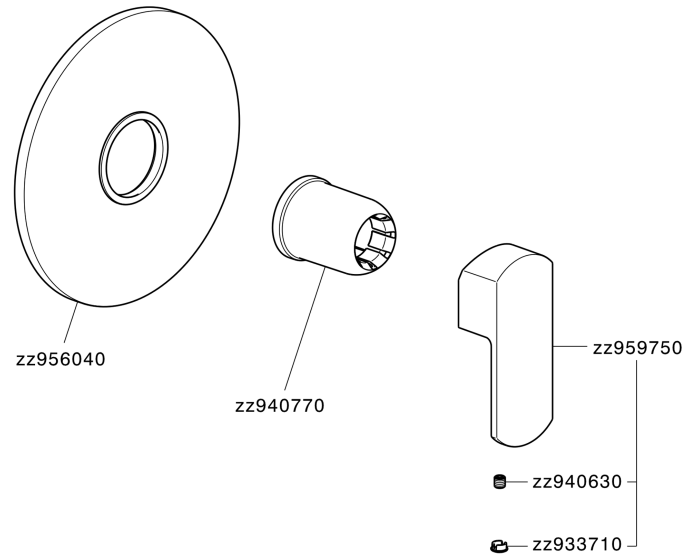

Parte externa monomando ducha empotrada DADO_DD003000

MODELO **DD003000**

Parte externa monomando ducha empotrada, sin parte empotrada, para art. ZB005300-ZB005301

ACABADOS DISPONIBLES

-  **21** 21 Cromo
-  **2B** 2B Níquel Brillo
-  **2F** 2F Níquel Cepillado
-  **40** 40 Negro Mate
-  **4Q** 4Q Blanco Mate

CARACTERÍSTICAS

Instalación	Empotrado
Empotrado 2	ZB005301
	ZB005300

Parte externa monomando ducha empotrada DADO_DD003000

DD003000

<https://es.huberitalia.com/parte-externa-monomando-ducha-empotrada-dado-dd003000>

Parte empotrada monomando ducha EMPOTRADO_ZB005301

MODELO **ZB005301**

Parte empotrada monomando ducha, ducha empotrada 1/2", sin parte externa, con silenciadores

ACABADOS DISPONIBLES

04 04 Sin Acabado

CARACTERÍSTICAS

Piastra/Plate/Plaque/Platte/Placa
 2-3mm: XX 27-47 YY 54-74
 10mm: XX 16-40 YY 43-68

2025-01-05