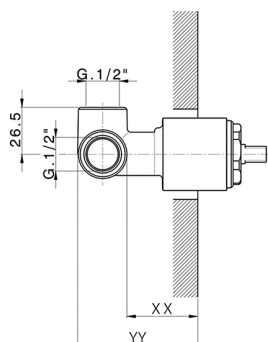

Parte empotrada monomando ducha EMPOTRADO_ZB005301

MODELO **ZB005301**

Parte empotrada monomando ducha, ducha empotrada 1/2", sin parte externa, con silenciadores

ACABADOS DISPONIBLES

04 04 Sin Acabado

CARACTERÍSTICAS

Instalación	Empotrado
Recambio Cartucho	ZZ94035000
Cartucho Monomando 35 mm	
Empotrado	1

Piastra/Plate/Plaque/Platte/Placa
 2-3mm: XX 27-47 YY 54-74
 10mm: XX 16-40 YY 43-68

Parte empotrada monomando ducha EMPOTRADO_ZB005300

MODELO **ZB005300**

Parte empotrada monomando ducha, ducha empotrada 1/2", sin parte externa

ACABADOS DISPONIBLES

04 04 Sin Acabado

CARACTERÍSTICAS

Instalación	Empotrado
Recambio Cartucho	ZZ94035000
Cartucho Monomando 35 mm	
Empotrado	1

Piastra/Plate/Plaque/Platte/Placa
 2-3mm: XX 27-47 YY 54-74
 10mm: XX 16-40 YY 43-68

2025-01-05