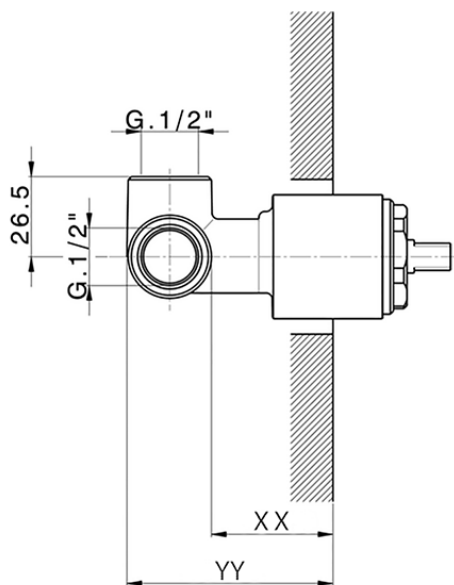

Parte externa monomando ducha empotrada DADO_DD003000

DD003000

<https://es.huberitalia.com/parte-externa-monomando-ducha-empotrada-dado-dd003000>

Piastra/Plate/Plaque/Platte/Placa

2-3mm: XX 27-47 YY 54-74

10mm: XX 16-40 YY 43-68

ZB005301

<https://es.huberitalia.com/parte-empotrada-monomando-ducha-empotrado-zb005301>

Piastra/Plate/Plaque/Platte/Placa

2-3mm: XX 27-47 YY 54-74

10mm: XX 16-40 YY 43-68

ZB005300

<https://es.huberitalia.com/parte-empotrada-monomando-ducha-empotrado-zb005300>