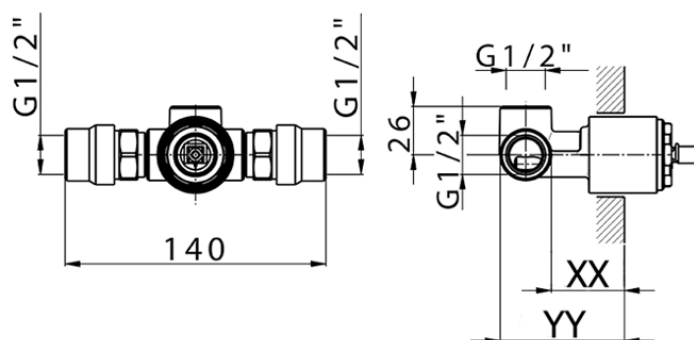

Parte externa monomando ducha empotrada DADO_DD003000

DD003000

<https://es.huberitalia.com/parte-externa-monomando-ducha-empotrada-dado-dd003000>

Piastra/Plate/Plaque/Platte/Placa

2-3mm: XX 27-47 YY 54-74

10mm: XX 16-40 YY 43-68

ZB005301

<https://es.huberitalia.com/parte-empotrada-monomando-ducha-empotrado-zb005301>

Piastra/Plate/Plaque/Platte/Placa

2-3mm: XX 27-47 YY 54-74

10mm: XX 16-40 YY 43-68

ZB005300

<https://es.huberitalia.com/parte-empotrada-monomando-ducha-empotrado-zb005300>