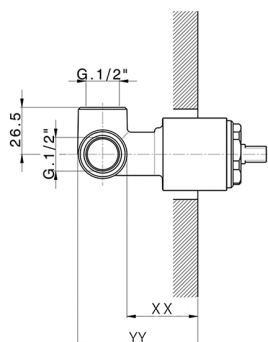

## Parte empotrada monomando ducha EMPOTRADO\_ZB005301

MODELO **ZB005301**

Parte empotrada monomando ducha, ducha empotrada 1/2", sin parte externa, con silenciadores

ACABADOS DISPONIBLES

**04** 04 Sin Acabado

CARACTERÍSTICAS

Instalación	<b>Empotrado</b>
Recambio Cartucho	<b>ZZ94035000</b>
<b>Cartucho Monomando 35 mm</b>	
Empotrado	<b>1</b>

Piastra/Plate/Plaque/Platte/Placa  
 2-3mm: XX 27-47 YY 54-74  
 10mm: XX 16-40 YY 43-68

## Parte empotrada monomando ducha EMPOTRADO\_ZB005300

MODELO **ZB005300**

Parte empotrada monomando ducha, ducha empotrada 1/2", sin parte externa

ACABADOS DISPONIBLES

**04** 04 Sin Acabado

CARACTERÍSTICAS

Instalación	<b>Empotrado</b>
Recambio Cartucho	<b>ZZ94035000</b>
<b>Cartucho Monomando 35 mm</b>	
Empotrado	<b>1</b>

Piastra/Plate/Plaque/Platte/Placa  
 2-3mm: XX 27-47 YY 54-74  
 10mm: XX 16-40 YY 43-68