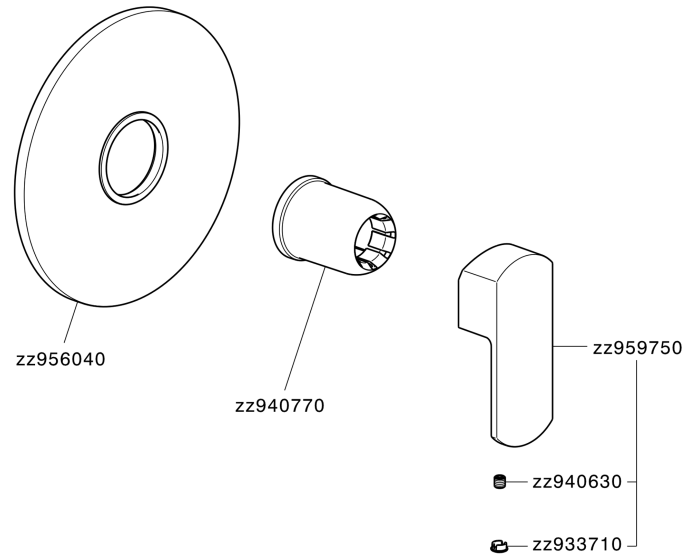

Parte externa monomando ducha empotrada DADO_DD003000

DD003000

<https://es.huberitalia.com/parte-externa-monomando-ducha-empotrada-dado-dd003000>