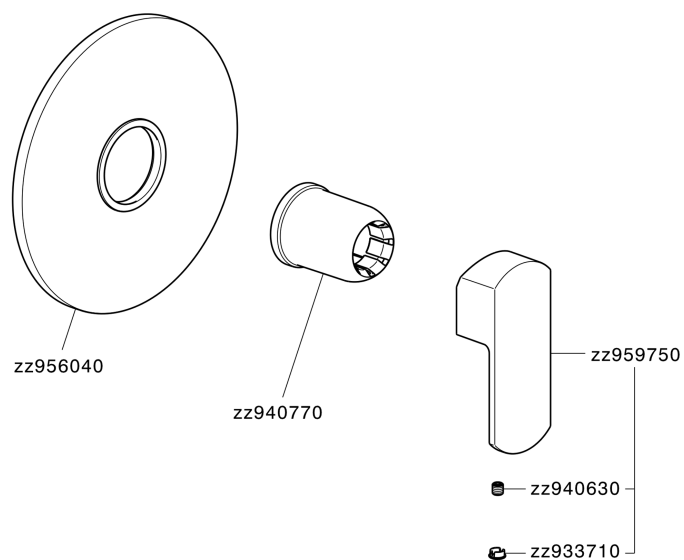

Parte externa monomando ducha empotrada DADO_DD003000

DD003000

<https://es.huberitalia.com/parte-externa-monomando-ducha-empotrada-dado-dd003000>

Parte empotrada monomando ducha EMPOTRADO_ZB005301

ZB005301

<https://es.huberitalia.com/parte-empotrada-monomando-ducha-empotrado-zb005301>

Parte empotrada monomando ducha EMPOTRADO_ZB005300

ZB005300

<https://es.huberitalia.com/parte-empotrada-monomando-ducha-empotrado-zb005300>