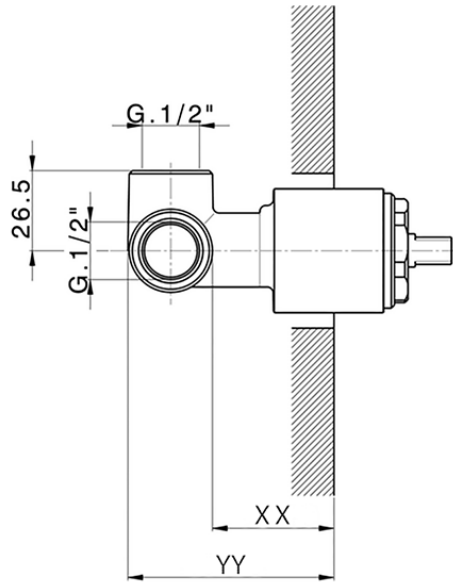

Parte externa monomando ducha empotrada DADO_DD003000

DD003000

<https://es.huberitalia.com/parte-externa-monomando-ducha-empotrada-dado-dd003000>

Piastra/Plate/Plaque/Platte/Placa

2-3mm: XX 27-47 YY 54-74

10mm: XX 16-40 YY 43-68

ZB005301

<https://es.huberitalia.com/parte-empotrada-monomando-ducha-empotrado-zb005301>

Piastra/Plate/Plaque/Platte/Placa

2-3mm: XX 27-47 YY 54-74

10mm: XX 16-40 YY 43-68

ZB005300

<https://es.huberitalia.com/parte-empotrada-monomando-ducha-empotrado-zb005300>