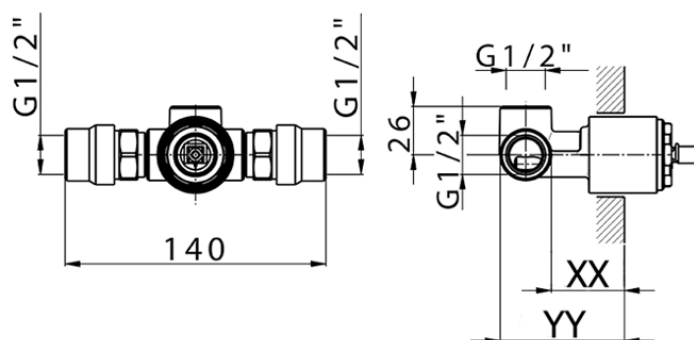

## Parte externa monomando ducha empotrada DADO\_DD003000

DD003000

<https://es.huberitalia.com/parte-externa-monomando-ducha-empotrada-dado-dd003000>

## Piastra/Plate/Plaque/Platte/Placa

2-3mm: XX 27-47 YY 54-74

10mm: XX 16-40 YY 43-68

ZB005301

<https://es.huberitalia.com/parte-empotrada-monomando-ducha-empotrado-zb005301>

## Piastra/Plate/Plaque/Platte/Placa

2-3mm: XX 27-47 YY 54-74

10mm: XX 16-40 YY 43-68

ZB005300

<https://es.huberitalia.com/parte-empotrada-monomando-ducha-empotrado-zb005300>

2025-01-06