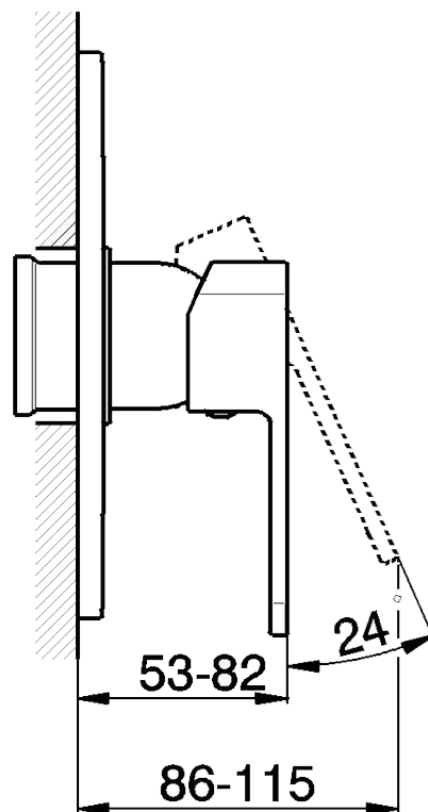

## Parte externa monomando ducha empotrada DADO\_DD003000

DD003000

<https://es.huberitalia.com/parte-externa-monomando-ducha-empotrada-dado-dd003000>

## Piastra/Plate/Plaque/Platte/Placa

2-3mm: XX 27-47 YY 54-74

10mm: XX 16-40 YY 43-68

ZB005301

<https://es.huberitalia.com/parte-empotrada-monomando-ducha-empotrado-zb005301>

## Piastra/Plate/Plaque/Platte/Placa

2-3mm: XX 27-47 YY 54-74

10mm: XX 16-40 YY 43-68

ZB005300

<https://es.huberitalia.com/parte-empotrada-monomando-ducha-empotrado-zb005300>

2025-01-06