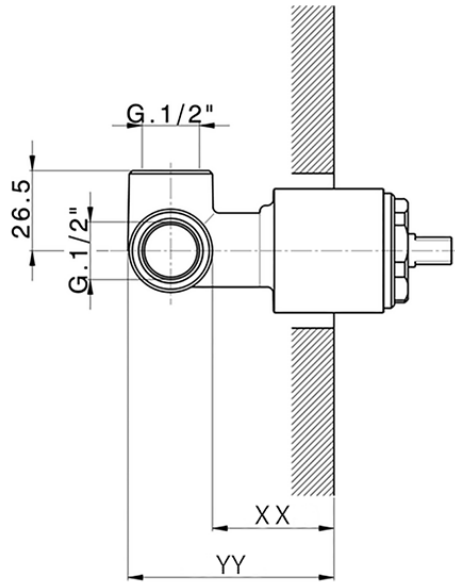

## Parte externa monomando ducha empotrada DADO\_DD003000

DD003000

<https://es.huberitalia.com/parte-externa-monomando-ducha-empotrada-dado-dd003000>

## Piastra/Plate/Plaque/Platte/Placa

2-3mm: XX 27-47 YY 54-74

10mm: XX 16-40 YY 43-68

ZB005301

<https://es.huberitalia.com/parte-empotrada-monomando-ducha-empotrado-zb005301>

## Piastra/Plate/Plaque/Platte/Placa

2-3mm: XX 27-47 YY 54-74

10mm: XX 16-40 YY 43-68

ZB005300

<https://es.huberitalia.com/parte-empotrada-monomando-ducha-empotrado-zb005300>

2025-01-06