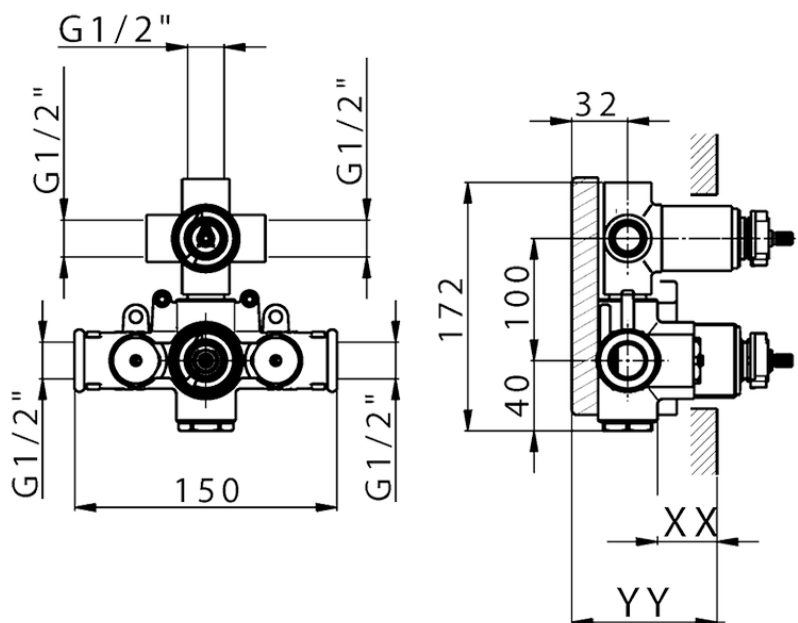

Parte empotrada termostático ducha 3 salidas EMPOTRADO_ZB019200

Piastra/Plate/Plaque/Platte/Placa

2-3mm: XX 25-40 YY 76-91

10mm: XX 21-34 YY 70-83