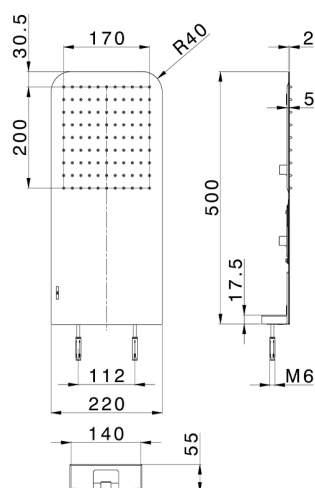

Rociador de pared 500x220 mm ZEN_ZS122100

MODELO **ZS122100**

Rociador de pared 500x220 mm, función lluvia, con válvula de seguridad patentada, acero inoxidable AISI 304

ACABADOS DISPONIBLES

- **D1** D1 Inox Cepillado
- **40** 40 Negro Mate
- **4Q** 4Q Blanco Mate
- **D2** D2 Inox brillo

CARACTERÍSTICAS

2026-06-15