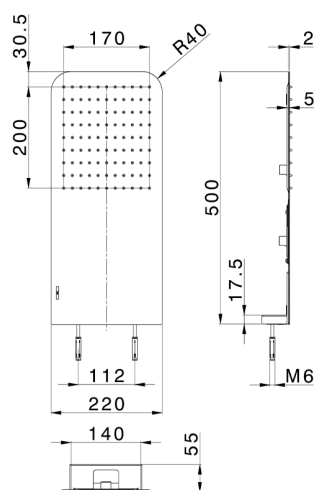

Rociador de pared 500x220 mm ZEN_ZS122100

MODELO **ZS122100**

Rociador de pared 500x220 mm, función lluvia, con válvula de seguridad patentada, acero inoxidable AISI 304

ACABADOS DISPONIBLES

- **D1** D1 Inox Cepillado
- **40** 40 Negro Mate
- **4Q** 4Q Blanco Mate
- **D2** D2 Inox brillo

CARACTERÍSTICAS

2026-05-21