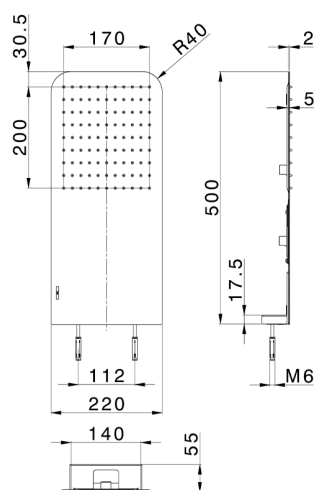

Rociador de pared 500x220 mm ZEN_ZS122100

MODELO **ZS122100**

Rociador de pared 500x220 mm, función lluvia, con válvula de seguridad patentada, acero inoxidable AISI 304

ACABADOS DISPONIBLES

- **D1** D1 Inox Cepillado
- **40** 40 Negro Mate
- **4Q** 4Q Blanco Mate
- **D2** D2 Inox brillo

CARACTERÍSTICAS

2026-04-14