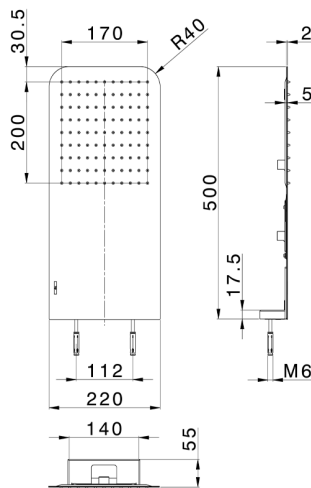

Rociador de pared 500x220 mm ZEN_ZS122100

MODELO **ZS122100**

Rociador de pared 500x220 mm, función lluvia, con válvula de seguridad patentada, acero inoxidable AISI 304

ACABADOS DISPONIBLES

- **D1** D1 Inox Cepillado
- **40** 40 Negro Mate
- **4Q** 4Q Blanco Mate
- **D2** D2 Inox brillo

CARACTERÍSTICAS

2026-06-30