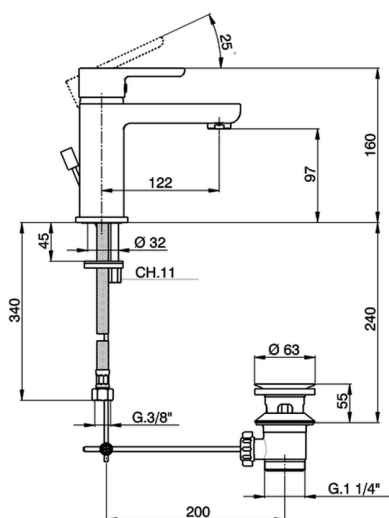

Lavabo monomando large SOFT_SF000510

MODELO **SF000510**

Lavabo monomando large, con desagüe automático 1"1/4, latiguillos acero G.3/8"

ACABADOS DISPONIBLES

21 21 Cromo

CARACTERÍSTICAS

Recambio Cartucho **ZZ95409000**

Cartucho Monomando 35 mm

EcoStop

La función EcoStop limita el caudal del agua aproximadamente el 50% de la salida máxima con una leve resistencia en la maneta. Basta con empujar ligeramente más allá de la mitad del tope sólo cuando se requiera la salida máxima de agua. Esto permitirá ahorrar hasta un 50% de agua.