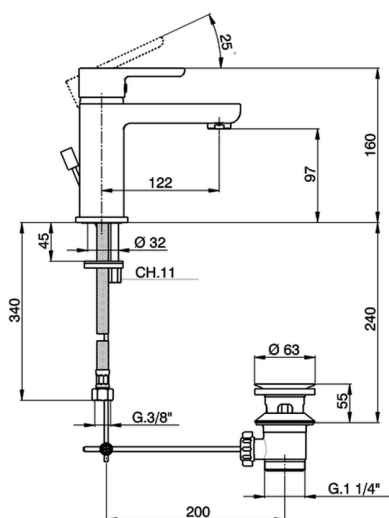

## Lavabo monomando large SOFT\_SF000510

MODELO **SF000510**

Lavabo monomando large, con desagüe automático 1"1/4, latiguillos acero G.3/8"

ACABADOS DISPONIBLES

**21** 21 Cromo

CARACTERÍSTICAS

Recambio Cartucho **ZZ95409000**

**Cartucho Monomando 35 mm**

### EcoStop

La función EcoStop limita el caudal del agua aproximadamente el 50% de la salida máxima con una leve resistencia en la maneta. Basta con empujar ligeramente más allá de la mitad del tope sólo cuando se requiera la salida máxima de agua. Esto permitirá ahorrar hasta un 50% de agua.