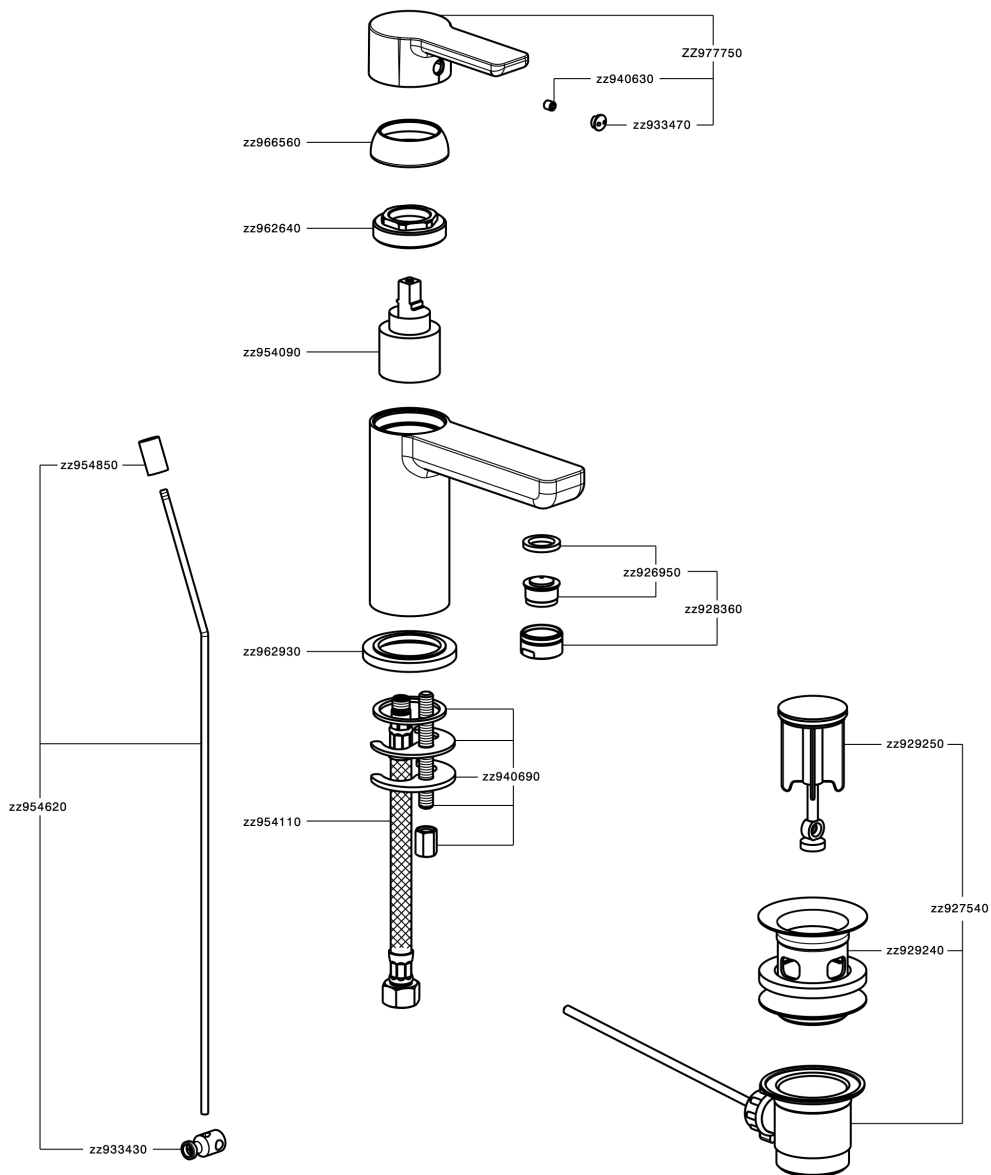

Lavabo monomando large SOFT_SF000510

MODELO **SF000510**

Lavabo monomando large, con desagüe automático
1"1/4, latiguillos acero G.3/8"

ACABADOS DISPONIBLES

21 21 Cromo

CARACTERÍSTICAS

Recambio Cartucho **ZZ95409000**

Cartucho Monomando 35 mm

EcoStop

La función EcoStop limita el caudal del agua aproximadamente el 50% de la salida máxima con una leve resistencia en la maneta. Basta con empujar ligeramente más allá de la mitad del tope sólo cuando se requiera la salida máxima de agua. Esto permitirá ahorrar hasta un 50% de agua.

Lavabo monomando large SOFT_SF000510

SF000510

<https://es.huberitalia.com/lavabo-monomando-large-soft-sf000510>

2026-06-10