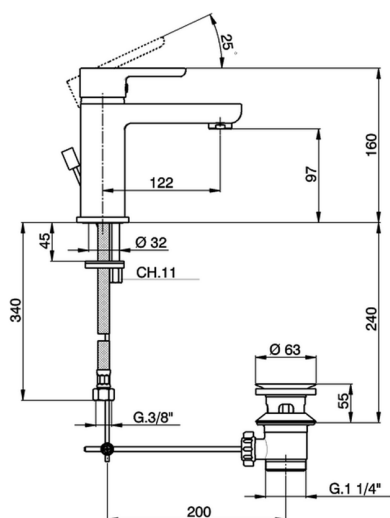

Lavabo monomando large SOFT_SF000510

MODELO **SF000510**

Lavabo monomando large, con desagüe automático
1"1/4, latiguillos acero G.3/8"

ACABADOS DISPONIBLES

21 21 Cromo

CARACTERÍSTICAS

Recambio Cartucho **ZZ95409000**

Cartucho Monomando 35 mm

EcoStop

La función EcoStop limita el caudal del agua aproximadamente el 50% de la salida máxima con una leve resistencia en la maneta. Basta con empujar ligeramente más allá de la mitad del tope sólo cuando se requiera la salida máxima de agua. Esto permitirá ahorrar hasta un 50% de agua.