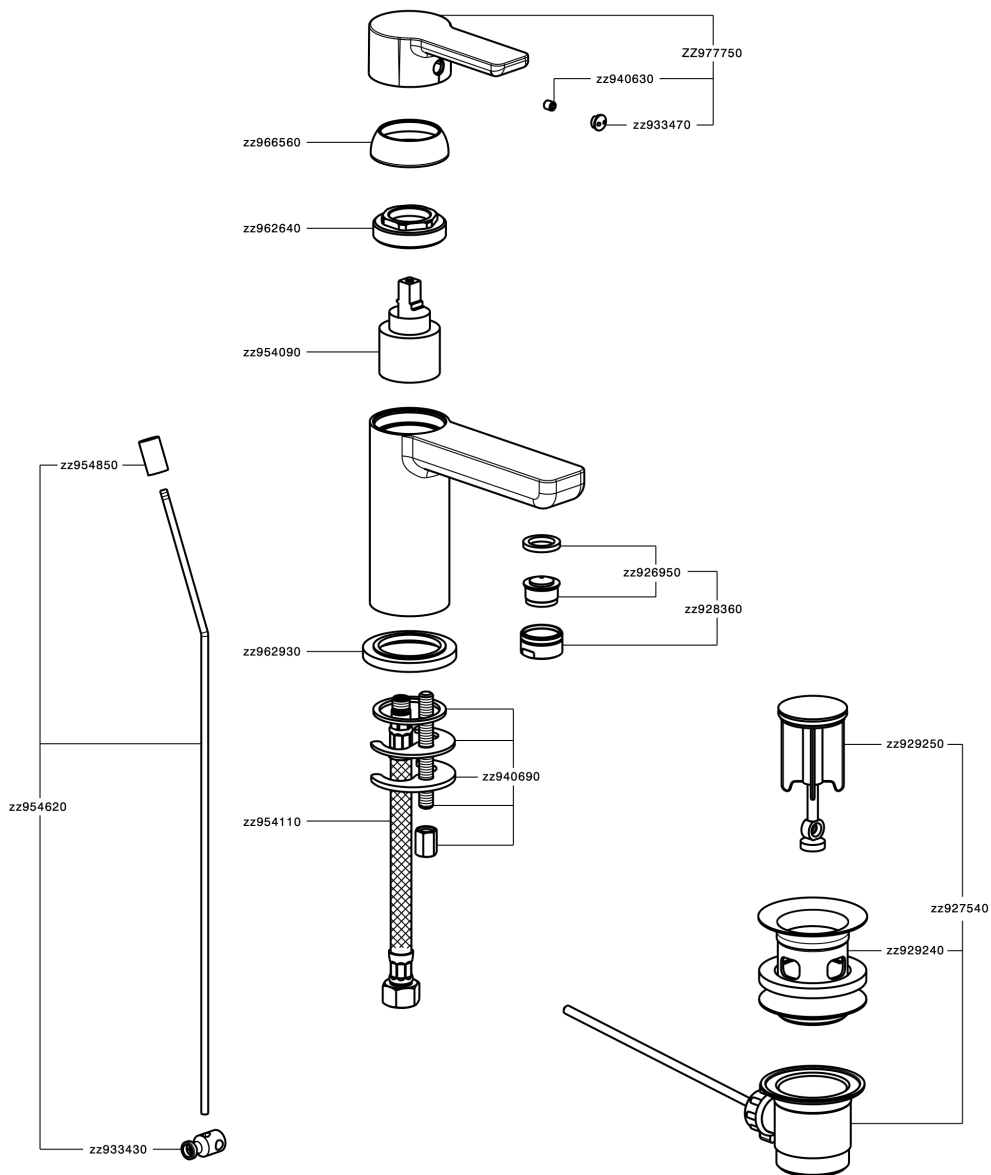

Lavabo monomando large SOFT_SF000510

MODELO **SF000510**

Lavabo monomando large, con desagüe automático 1"1/4, latiguillos acero G.3/8"

ACABADOS DISPONIBLES

21 21 Cromo

CARACTERÍSTICAS

Recambio Cartucho **ZZ95409000**

Cartucho Monomando 35 mm

EcoStop

La función EcoStop limita el caudal del agua aproximadamente el 50% de la salida máxima con una leve resistencia en la maneta. Basta con empujar ligeramente más allá de la mitad del tope sólo cuando se requiera la salida máxima de agua. Esto permitirá ahorrar hasta un 50% de agua.

Lavabo monomando large SOFT_SF000510

SF000510

<https://es.huberitalia.com/lavabo-monomando-large-soft-sf000510>

2026-04-29