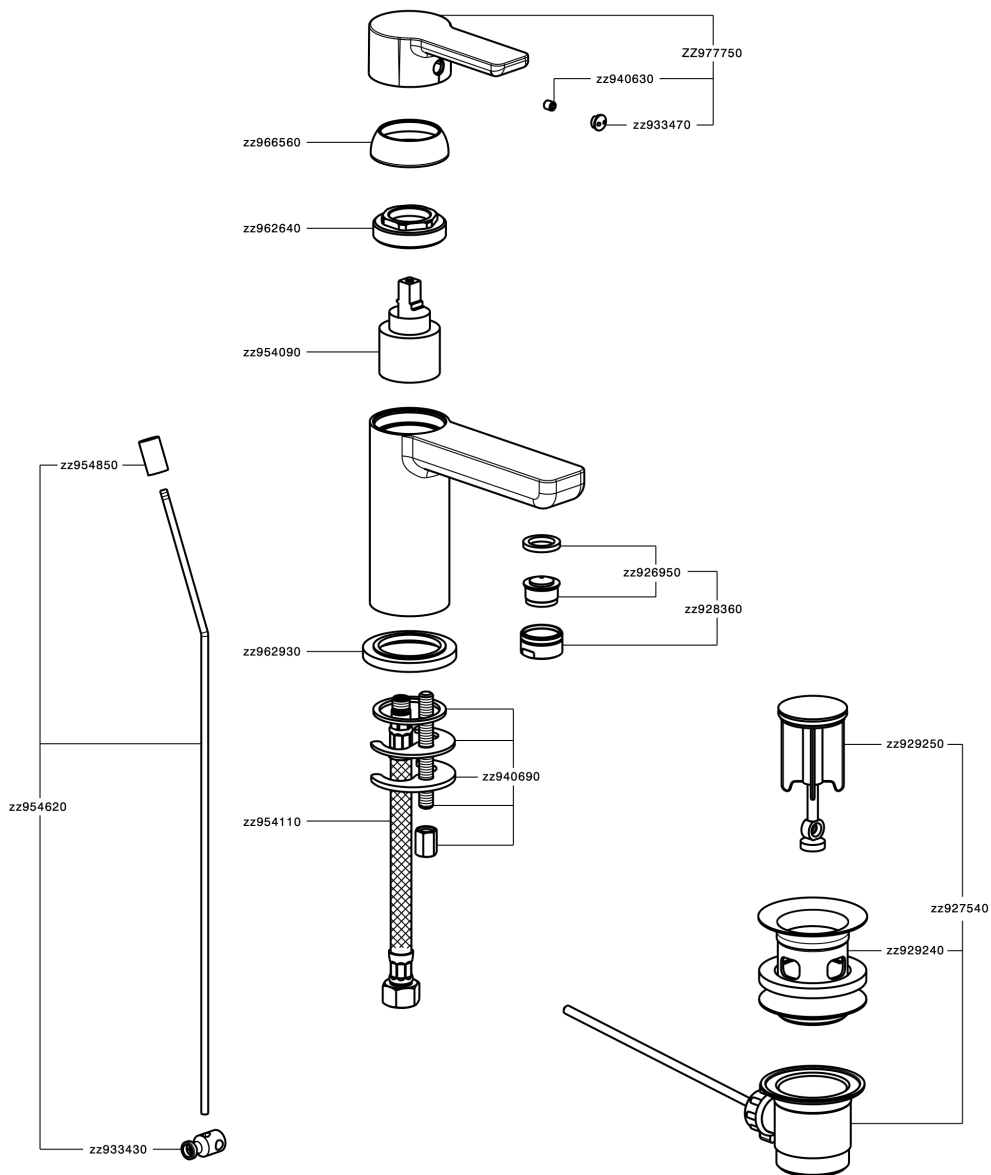

## Lavabo monomando large SOFT\_SF000510

MODELO **SF000510**

Lavabo monomando large, con desagüe automático 1"1/4, latiguillos acero G.3/8"

ACABADOS DISPONIBLES

**21** 21 Cromo

CARACTERÍSTICAS

Recambio Cartucho **ZZ95409000**

**Cartucho Monomando 35 mm**

### EcoStop

La función EcoStop limita el caudal del agua aproximadamente el 50% de la salida máxima con una leve resistencia en la maneta. Basta con empujar ligeramente más allá de la mitad del tope sólo cuando se requiera la salida máxima de agua. Esto permitirá ahorrar hasta un 50% de agua.