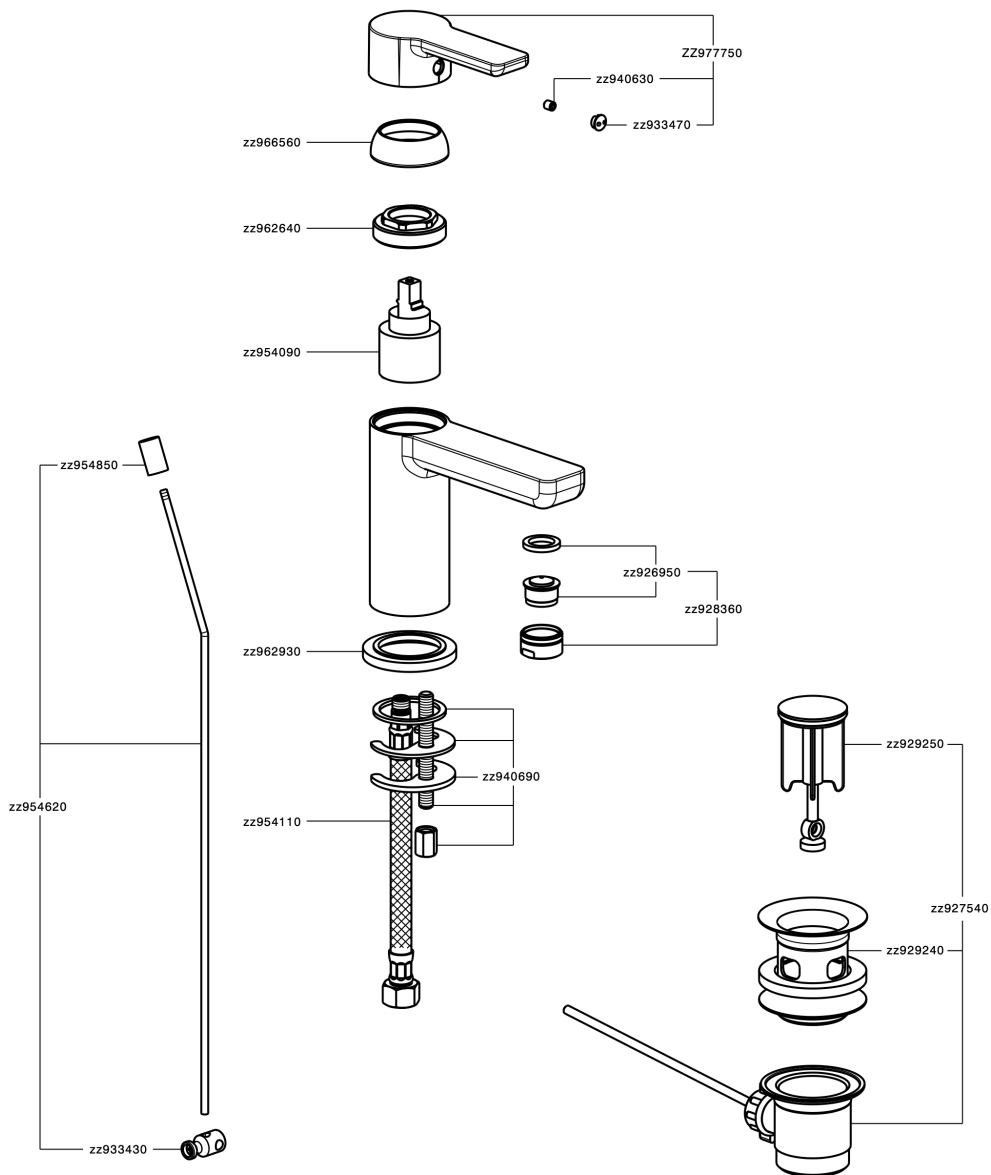

Lavabo monomando large SOFT_SF000510

SF000510

<https://es.huberitalia.com/lavabo-monomando-large-soft-sf000510>

2026-04-29