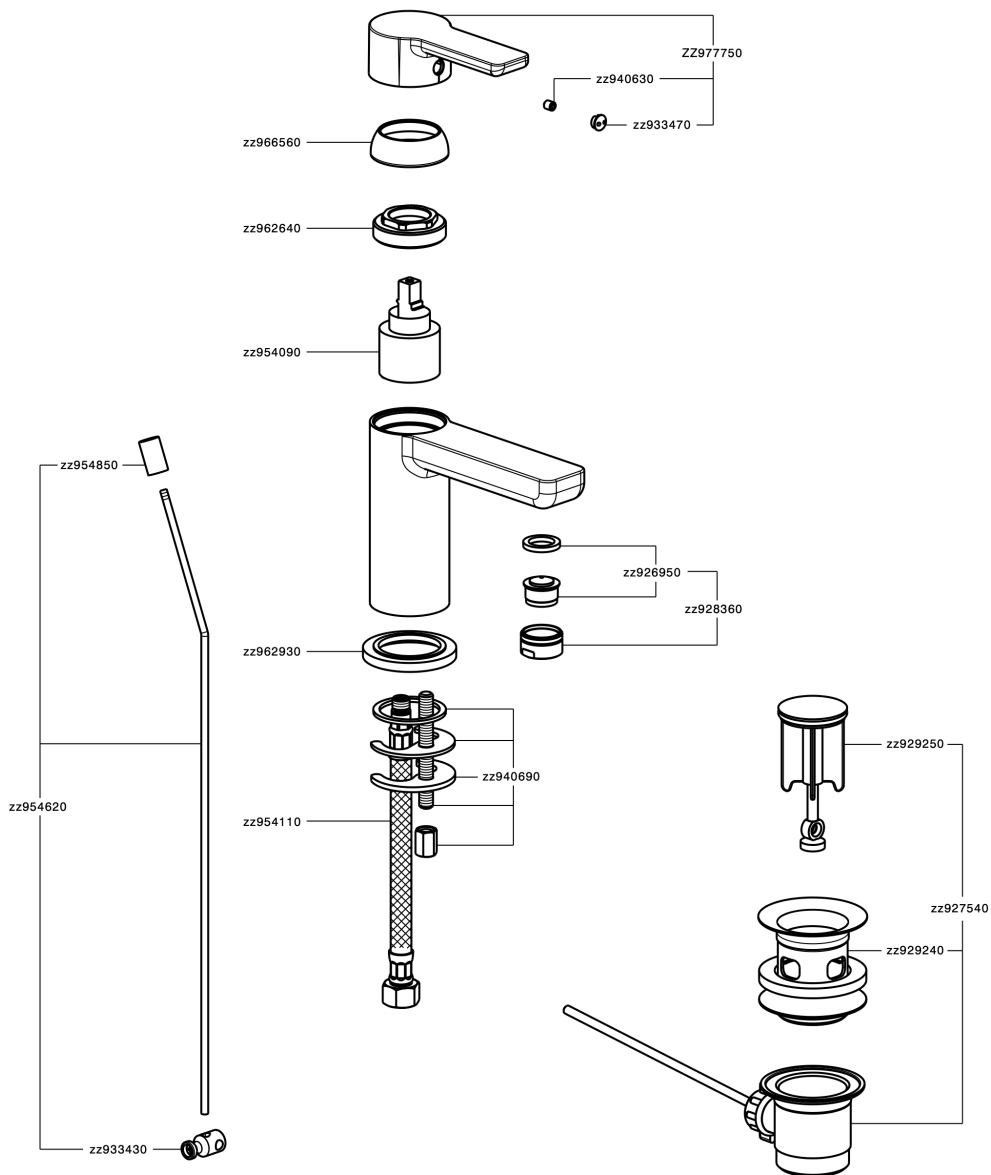

Lavabo monomando large SOFT_SF000510

SF000510

<https://es.huberitalia.com/lavabo-monomando-large-soft-sf000510>

2026-06-10