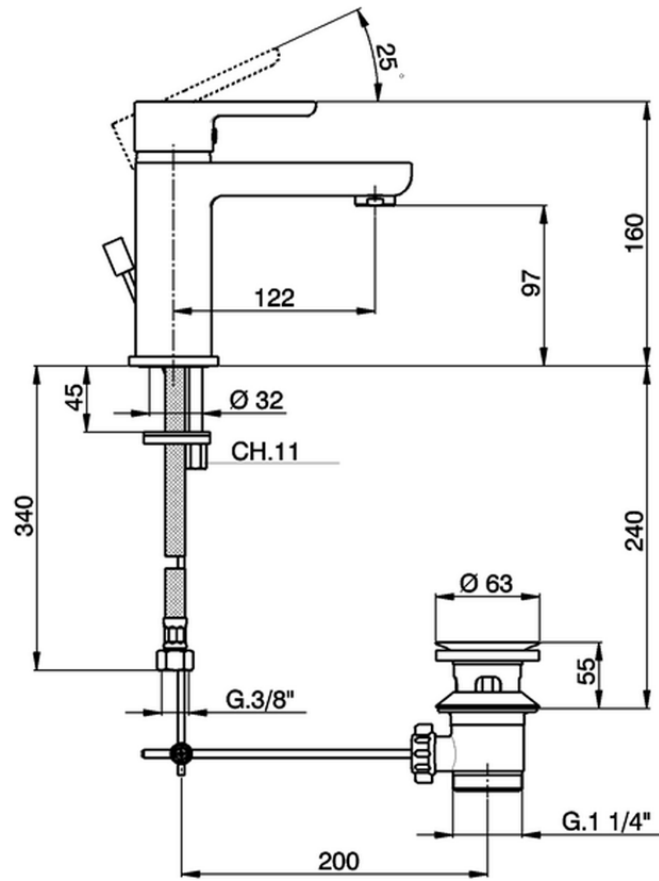

Lavabo monomando large SOFT_SF000510

SF000510

<https://es.huberitalia.com/lavabo-monomando-large-soft-sf000510>

2026-06-15