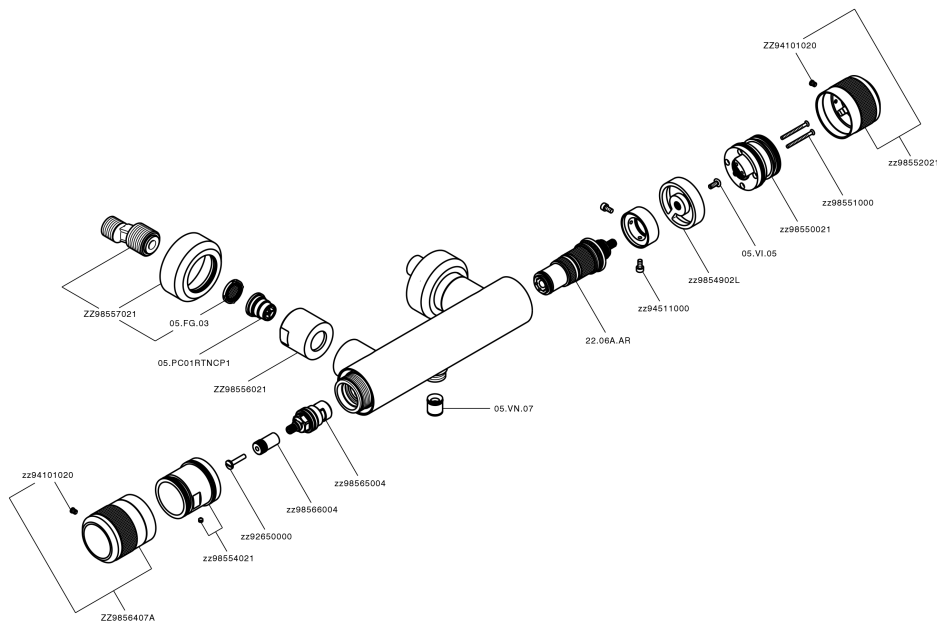

## Ducha termostática CHRONOS\_CRT01010

CRT01010

<https://es.huberitalia.com/ducha-termostatica-chronos-crt01010>

2025-01-31