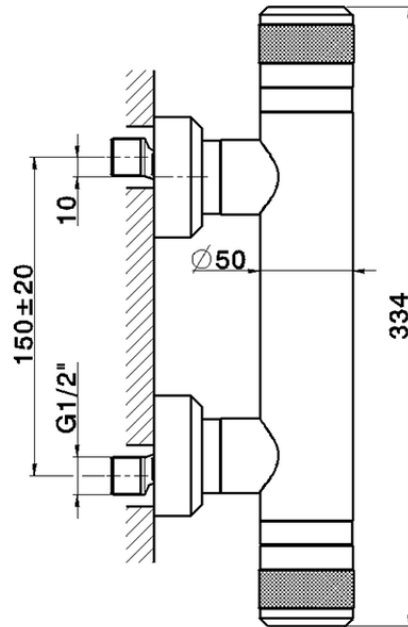

Ducha termostática CHRONOS_CRT01010

CRT01010

<https://es.huberitalia.com/ducha-termostatica-chronos-crt01010>

2025-01-31