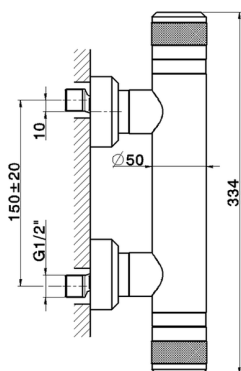

Ducha termostática CHRONOS_CRT01010

MODELO **CRT01010**

Ducha termostática, sin conjunto ducha, conexión para flexible 1/2" M

ACABADOS DISPONIBLES

-  **21** 21 Cromo
-  **2F** 2F Níquel Cepillado
-  **2Q** 2Q Black Titanium

CARACTERÍSTICAS

Recambio Cartucho **22.04A.AR - ZZ97279004**

Cartucho Termostático Argo 2 (filtro lungo)

SafeTouch

El sistema Huber SafeTouch mantiene el cuerpo de la grifería frío al cuerpo durante el uso.