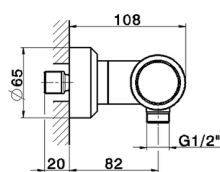

Ducha termostática CHRONOS_CRT01010

MODELO **CRT01010**

Ducha termostática, sin conjunto ducha, conexión para flexible 1/2" M

ACABADOS DISPONIBLES

-  **21** 21 Cromo
-  **2F** 2F Níquel Cepillado
-  **2Q** 2Q Black Titanium

CARACTERÍSTICAS

Recambio Cartucho **22.04A.AR - ZZ97279004**

Cartucho Termostático Argo 2 (filtro lungo)

SafeTouch

El sistema Huber SafeTouch mantiene el cuerpo de la grifería frío al cuerpo durante el uso.