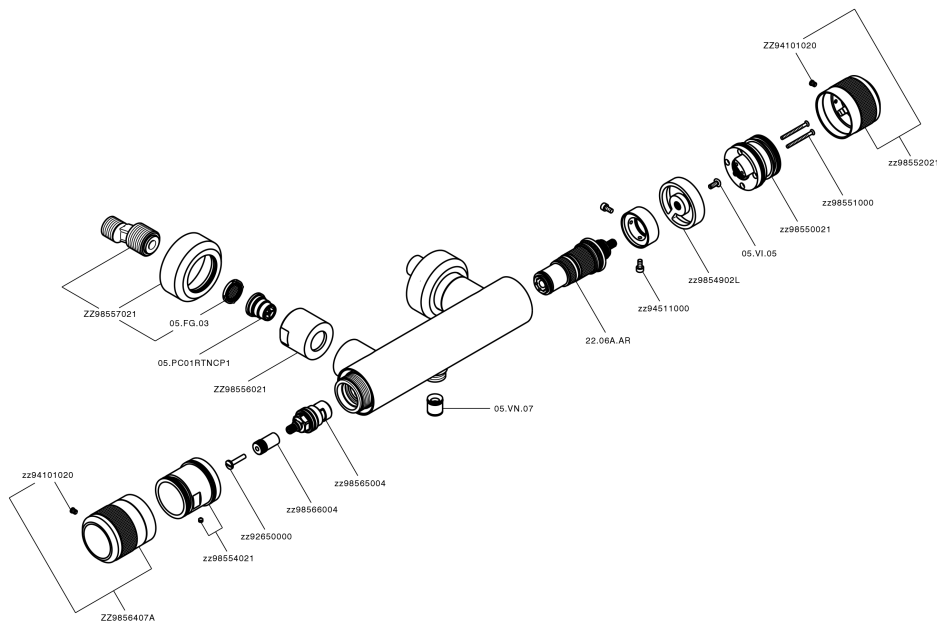

Ducha termostática CHRONOS_CRT01010

CRT01010

<https://es.huberitalia.com/ducha-termostatica-chronos-crt01010>

2025-01-31