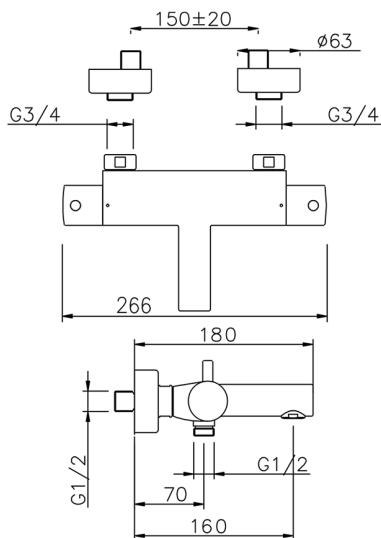

Bañera termostática TRATTO EVO_TVT21010

MODELO **TVT21010**

Bañera termostática, sin conjunto ducha, conexión para flexible 1/2" M

ACABADOS DISPONIBLES

CARACTERÍSTICAS

Recambio Cartucho **22.03A.AR - ZZ97080004**

Cartucho Termostático Argo 1 (filtro corto)

DeviaStop

La tecnología Huber DeviaStop le permite ajustar el caudal de agua y dirigirla hacia la salida elegida (rociador superior, ducha de mano, etc.).

Termostático