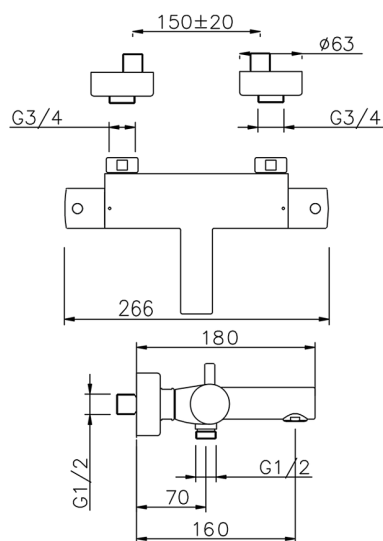

## Bañera termostática TRATTO EVO\_TVT21010

MODELO **TVT21010**

Bañera termostática, sin conjunto ducha, conexión para flexible 1/2" M

ACABADOS DISPONIBLES

CARACTERÍSTICAS

Recambio Cartucho **22.03A.AR - ZZ97080004**

**Cartucho Termostático Argo 1 (filtro corto)**

### DeviaStop

La tecnología Huber DeviaStop le permite ajustar el caudal de agua y dirigirla hacia la salida elegida (rociador superior, ducha de mano, etc.).