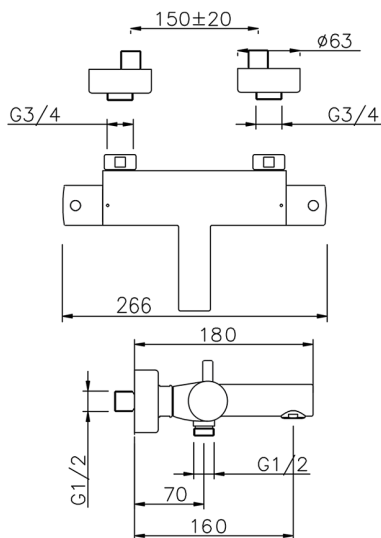

## Bañera termostática TRATTO EVO\_TVT21010

MODELO **TVT21010**

Bañera termostática, sin conjunto ducha, conexión para flexible 1/2" M

ACABADOS DISPONIBLES

**21** 21 Cromo

CARACTERÍSTICAS

Recambio Cartucho **22.03A.AR - ZZ97080004**

**Cartucho Termostático Argo 1 (filtro corto)**

### DeviaStop

La tecnología Huber DeviaStop le permite ajustar el caudal de agua y dirigirla hacia la salida elegida (rociador superior, ducha de mano, etc.).