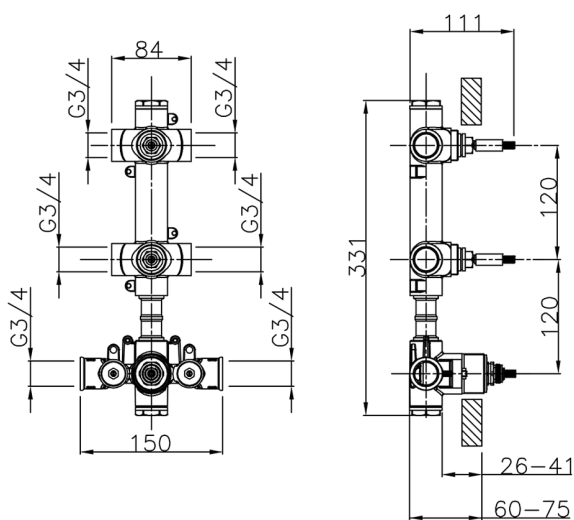

Termostático

El Termostático Huber es tu gestor personal del agua, ayudándote a manejar, controlar y ahorrar agua y energía.

2026-05-20