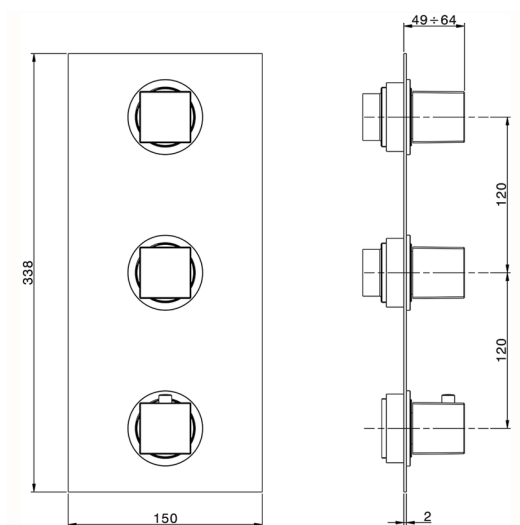

Parte externa termostático ducha 2 funciones NUOVA EGO_NE01V200

MODELO **NE01V200**

Parte externa termostático ducha 2 funciones, para art.ZB01V200

ACABADOS DISPONIBLES

-  **21** 21 Cromo
-  **2F** 2F Níquel Cepillado
-  **40** 40 Negro Mate
-  **4Q** 4Q Blanco Mate

CARACTERÍSTICAS

Instalación **Empotrado**
 Empotrado 1 **ZB01V200**

Termostático

El Termostático Huber es tu gestor personal del agua, ayudándote a manejar, controlar y ahorrar agua y energía.

Parte empotrada termostático ducha 2 funciones EMPOTRADO_ZB01V200

MODELO **ZB01V200**

Parte empotrada termostático ducha 2 funciones

ACABADOS DISPONIBLES

04 04 Sin Acabado

CARACTERÍSTICAS

Instalación **Empotrado**

Recambio Cartucho **23.51A.HF**

Cartucho Termostático HF