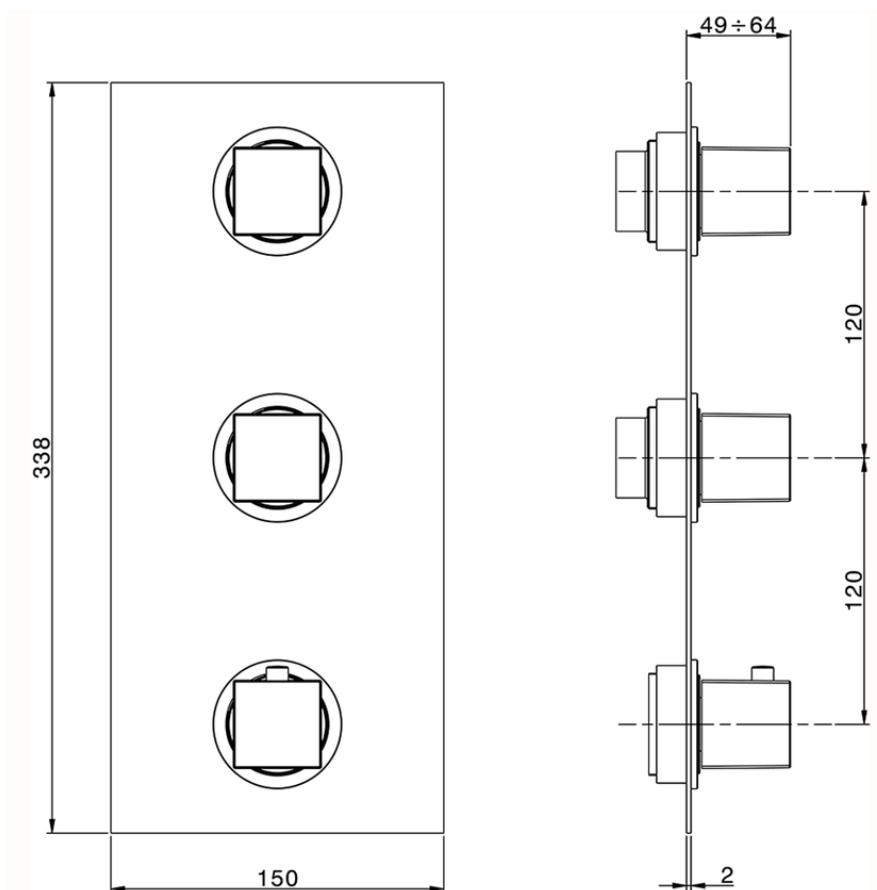

## Parte externa termostático ducha 2 funciones NUOVA EGO\_NE01V200

NE01V200

<https://es.huberitalia.com/parte-externa-termostatico-ducha-2-funciones-nuova-ego-ne01v200>

ZB01V200

<https://es.huberitalia.com/parte-empotrada-termostatico-ducha-2-funciones-empotrado-zb01v200>