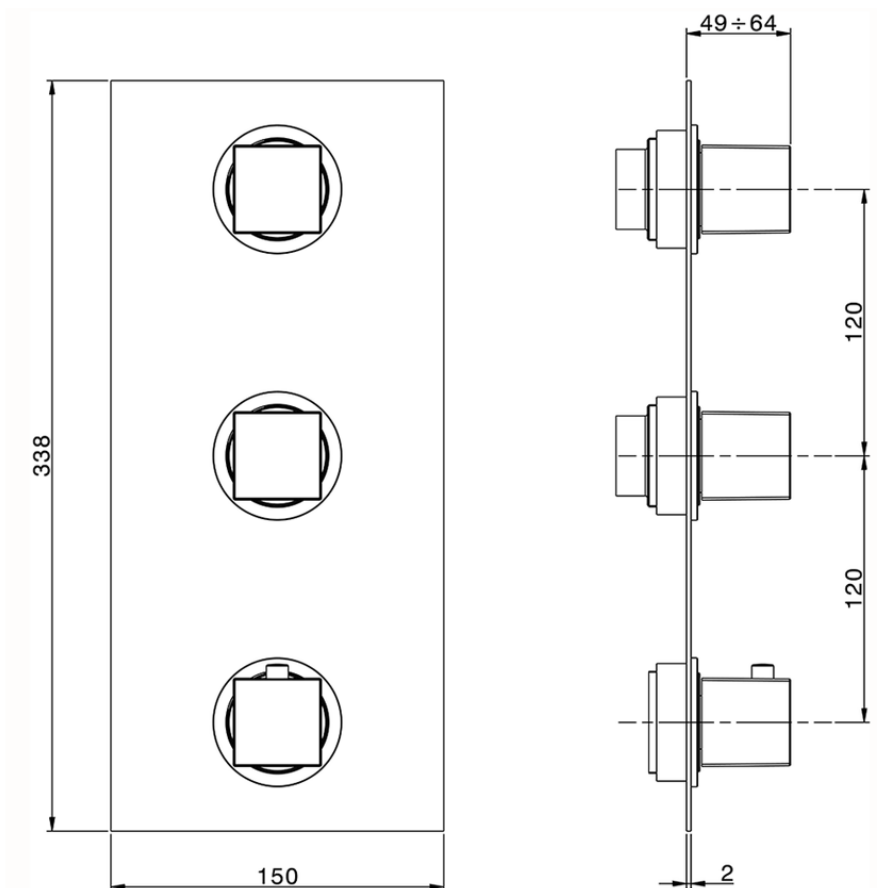

## Parte externa termostático ducha 2 funciones NUOVA EGO\_NE01V200

NE01V200

<https://es.huberitalia.com/parte-externa-termostatico-ducha-2-funciones-nuova-ego-ne01v200>

ZB01V200

<https://es.huberitalia.com/parte-empotrada-termostatico-ducha-2-funciones-empotrado-zb01v200>