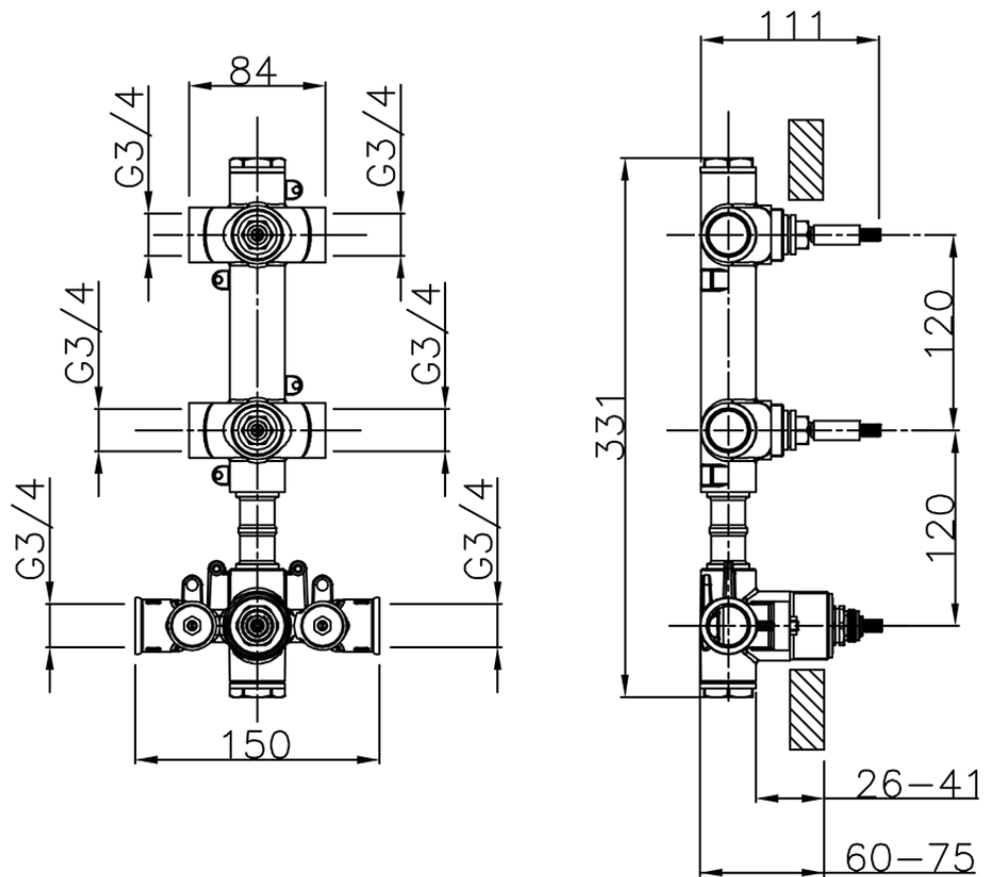

## Parte externa termostático ducha 2 funciones NUOVA EGO\_NE01V200

NE01V200

<https://es.huberitalia.com/parte-externa-termostatico-ducha-2-funciones-nuova-ego-ne01v200>

ZB01V200

<https://es.huberitalia.com/parte-empotrada-termostatico-ducha-2-funciones-empotrado-zb01v200>