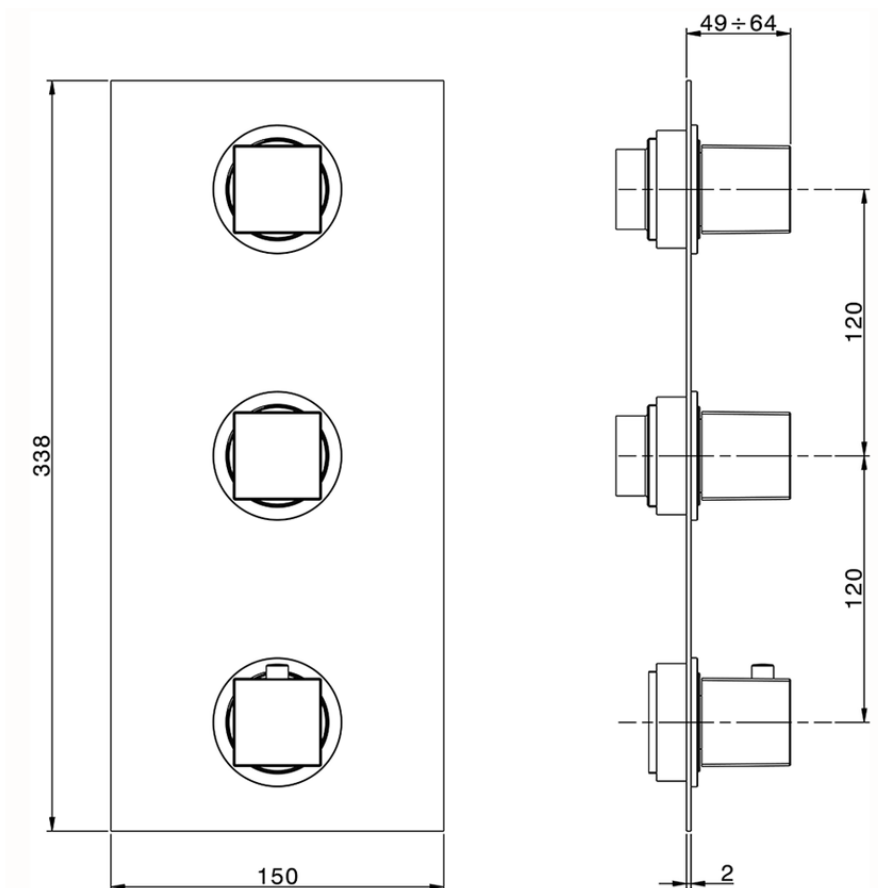

Parte externa termostático ducha 2 funciones NUOVA EGO_NE01V200

NE01V200

<https://es.huberitalia.com/parte-externa-termostatico-ducha-2-funciones-nuova-ego-ne01v200>

ZB01V200

<https://es.huberitalia.com/parte-empotrada-termostatico-ducha-2-funciones-empotrado-zb01v200>